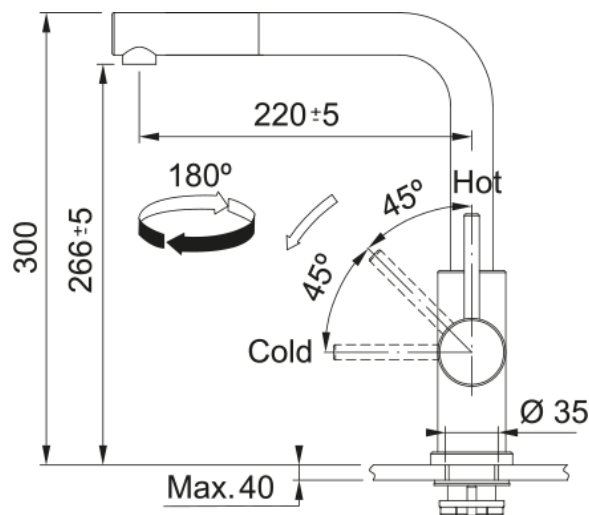

SMART GLENDA DOUCHETTE LATERAL INOX | 115.0706.986

Mitigeur, GLENDA douchette monojet, en inox . Durable, élégant et facile à entretenir. La fonction douchette facilite le rinçage en atteignant toutes les parties de l'évier.

Information produit

Version bec	En forme de L
Couleur	Inox
Matériau	Inox 304
Matériau du flexible	Nylon gris
Matériau de la douchette	Inox

Dimensions

Hauteur	300.0
Diamètre de perçage	35 mm
Diamètre de cartouche	35 mm

Installation

Type de fixation	Fixation intégrée
Raccordement tuyau flexible	3/8"
Longueur tuyau d'alimentation	600 mm

Spécifications produit

Pression	Haute pression
Type de bec	Douchette monojet
Position du levier de commande	Levier de commande latéral
Rotation du bec	180°
Débit d'eau mélangée: 3 bars	9.0

Description du produit

Marque	Franke
Famille de produit	Smart
Gamme	Smart Glenda

Caractéristiques produit

Cartouche ECO	Non
Type de l'aérateur	Laminaire