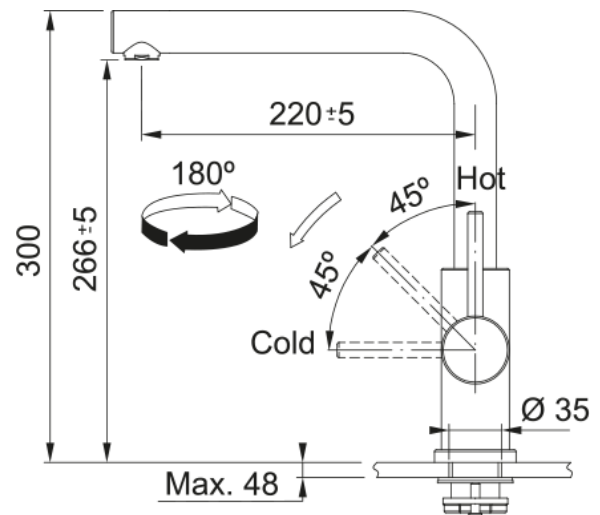

SMART GLENDA BEC | 115.0706.985

Mitigeur, GLENDA bec, en inox . Durable, élégant et facile à entretenir. Grâce à son design fluide, faites la différence dans votre cuisine.

Information produit

Version bec	En forme de L
Couleur	Inox
Matériau	Inox 304

Dimensions

Hauteur	300.0
Diamètre de perçage	35 mm
Diamètre de cartouche	35 mm

Installation

Type de fixation	Fixation intégrée
Raccordement tuyau flexible	3/8"
Longueur tuyau d'alimentation	500 mm

Spécifications produit

Pression	Haute pression
Type de bec	Bec
Position du levier de commande	Levier de commande latéral
Rotation du bec	180°
Débit d'eau mélangée: 3 bars	12.25

Description du produit

Marque	Franke
Famille de produit	Smart
Gamme	Smart Glenda