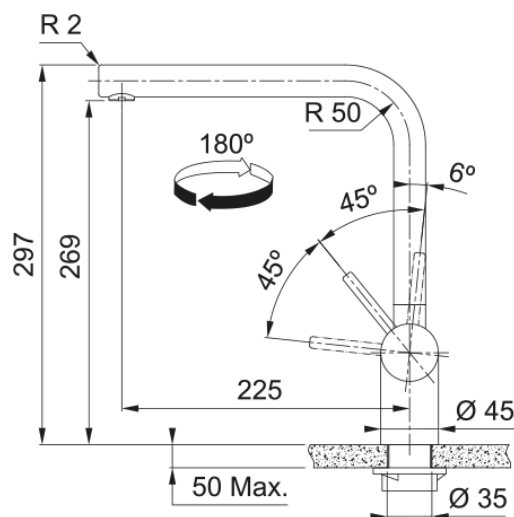

ATLAS NEO L bec reflet d'or | 115.0681.241

Mitigeur, ATLAS NEO L bec, en reflet d'or. Cette couleur qui apporte une touche d'élégance et d'originalité. Grâce à son design fluide, faites la différence dans votre cuisine.

Information produit

Version bec	En forme de L
Couleur	Reflet d'Or
Matériau	Inox 304

Dimensions

Hauteur	297.0
Diamètre de perçage	35 mm
Diamètre de cartouche	35 mm

Installation

Type de fixation	Fixation intégrée
Raccordement tuyau flexible	3/8"
Longueur tuyau d'alimentation	450 mm

Spécifications produit

Pression	Haute pression
Type de bec	Bec
Position du levier de commande	Levier de commande latéral
Rotation du bec	180°
Débit d'eau mélangée: 3 bars	14.56

Description du produit

Marque	Franke
Famille de produit	Maris
Gamme	Atlas Neo