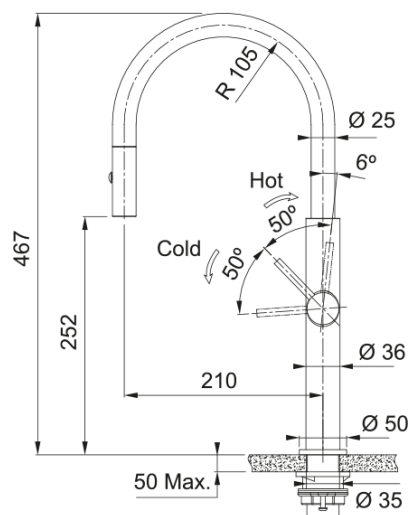

PESCARA J DOUCHETTE 2 JETS CUIVRE | 115.0741.698

Mitigeur, PESCARA J douchette double jet, en inox, de couleur cuivre (PVD). Durable, élégant et facile à entretenir. La fonction douchette facilite le rinçage en atteignant toutes les parties de l'évier.

Information produit

Version bec	Col de cygne
Couleur	Cuivre
Matériau	Inox 304
Matériau du flexible	Nylon noir
Matériau de la douchette	Inox

Dimensions

Hauteur	467.0
Diamètre de perçage	35 mm
Diamètre de cartouche	25 mm

Installation

Type de fixation	Fixation intégrée
Raccordement tuyau flexible	3/8"
Longueur tuyau d'alimentation	450 mm

Spécifications produit

Pression	Haute pression
Type de bec	Douchette double jets
Position du levier de commande	Levier de commande latéral
Rotation du bec	360°
Débit d'eau mélangée: 3 bars	7.55