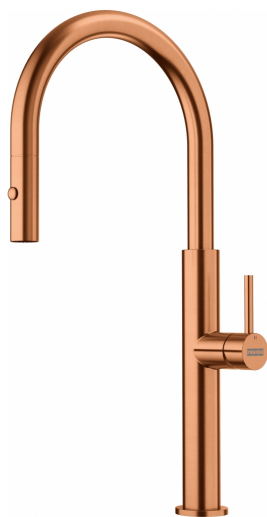

PESCARA J DOUCHETTE 2 JETS CUIVRE | 115.0741.698

Mitigeur, PESCARA J douchette double jet, en inox, de couleur cuivre (PVD). Durable, élégant et facile à entretenir. La fonction douchette facilite le rinçage en atteignant toutes les parties de l'évier.

Information produit

Version bec	Col de cygne
Couleur	Cuivre
Matériau	Inox 304
Matériau du flexible	Nylon noir
Matériau de la douchette	Inox

Dimensions

Hauteur	467.0
Diamètre de perçage	35 mm
Diamètre de cartouche	25 mm

Installation

Type de fixation	Fixation intégrée
Raccordement tuyau flexible	3/8"
Longueur tuyau d'alimentation	450 mm

Spécifications produit

Pression	Haute pression
Type de bec	Douchette double jets
Position du levier de commande	Levier de commande latéral
Rotation du bec	360°
Débit d'eau mélangée: 3 bars	7.55