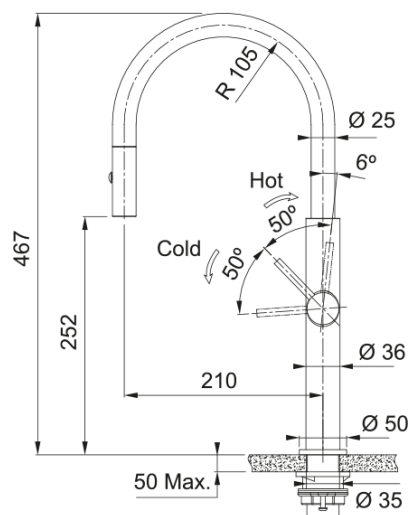

PESCARA J DOUCHETTE 2 JETS ANTHRACITE | 115.0741.696

Mitigeur, PESCARA J douchette double jet, en inox, de couleur anthracite (PVD). Durable, élégant et facile à entretenir. La fonction douchette facilite le rinçage en atteignant toutes les parties de l'évier.

Information produit

Version bec	Col de cygne
Couleur	Anthracite
Matériau	Inox 304
Matériau du flexible	Nylon noir
Matériau de la douchette	Inox

Dimensions

Hauteur	467.0
Diamètre de perçage	35 mm
Diamètre de cartouche	25 mm

Installation

Type de fixation	Fixation intégrée
Raccordement tuyau flexible	3/8"
Longueur tuyau d'alimentation	450 mm

Spécifications produit

Pression	Haute pression
Type de bec	Douchette double jets
Position du levier de commande	Levier de commande latéral
Rotation du bec	360°
Débit d'eau mélangée: 3 bars	7.55