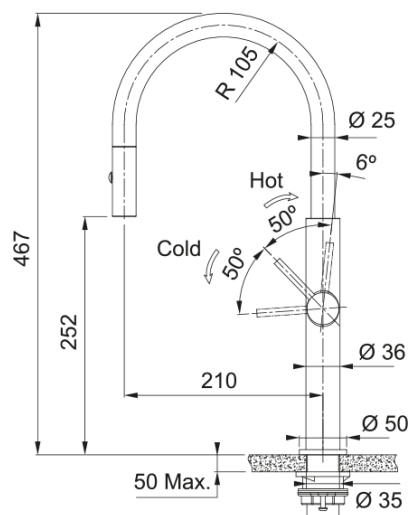

PESCARA J DOUCHETTE 2 JETS INOX | 115.0741.694

Mitigeur, PESCARA J douchette double jet, en inox. Durable, élégant et facile à entretenir. La fonction douchette facilite le rinçage en atteignant toutes les parties de l'évier.

Information produit

Version bec	Col de cygne
Couleur	Inox
Matériau	Inox 304
Matériau du flexible	Nylon noir
Matériau de la douchette	Inox

Dimensions

Hauteur	467.0
Diamètre de perçage	35 mm
Diamètre de cartouche	25 mm

Installation

Type de fixation	Fixation intégrée
Raccordement tuyau flexible	3/8"
Longueur tuyau d'alimentation	450 mm

Spécifications produit

Pression	Haute pression
Type de bec	Douchette double jets
Position du levier de commande	Levier de commande latéral
Rotation du bec	360°
Débit d'eau mélangée: 3 bars	7.55