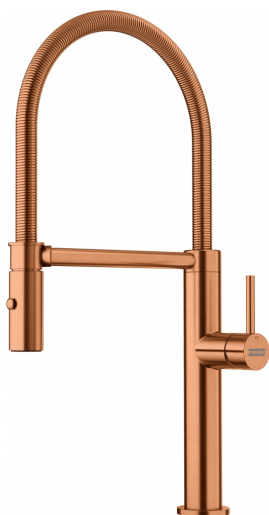

# PESCARA J SEMI PRO 2 JETS CUIVRE | 115.0741.724

Mitigeur, PESCARA Semi-pro avec douchette double-jets, en inox, de couleur cuivre (PVD). Durable, élégant et facile à entretenir. Avec sa douchette professionnelle, vous aurez le parfait équipement de qualité professionnelle.

## Information produit

Version bec	Semi-professionnel
Couleur	Cuivre
Matériau	Inox 304
Matériau du flexible	Métal
Matériau de la douchette	Inox

## Dimensions

Hauteur	467.0
Diamètre de perçage	35 mm
Diamètre de cartouche	25 mm

## Spécifications produit

Pression	Haute pression
Type de bec	Douchette double jets
Position du levier de commande	Levier de commande latéral
Rotation du bec	360°
Débit d'eau mélangée: 3 bars	8.1