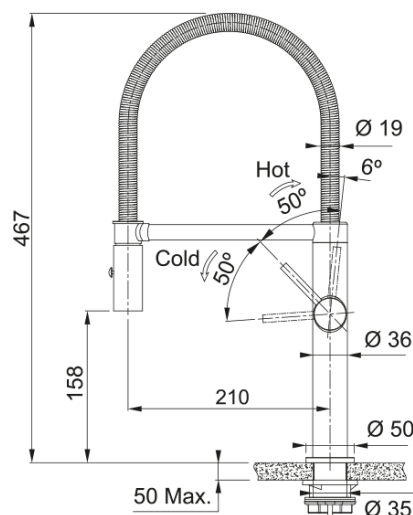

# PESCARA J SEMI PRO 2 JETS CUIVRE | 115.0741.724

Mitigeur, PESCARA Semi-pro avec douchette double-jets, en inox, de couleur cuivre (PVD). Durable, élégant et facile à entretenir. Avec sa douchette professionnelle, vous aurez le parfait équipement de qualité professionnelle.

## Dimensions

Hauteur	467.0
Diamètre de perçage	35 mm
Diamètre de cartouche	25 mm

## Installation

Type de fixation	Fixation intégrée
Raccordement tuyau flexible	3/8"
Longueur tuyau d'alimentation	450 mm

## Spécifications produit

Pression	Haute pression
Type de bec	Douchette double jets
Position du levier de commande	Levier de commande latéral
Rotation du bec	360°
Débit d'eau mélangée: 3 bars	8.1