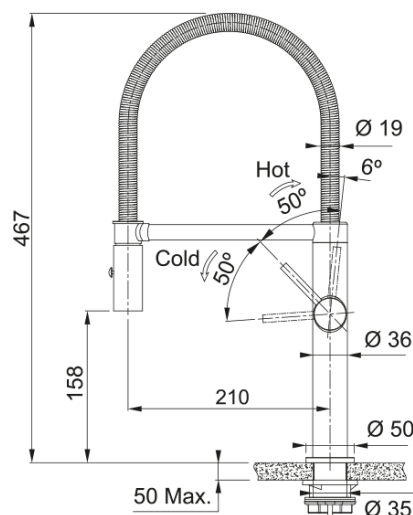

PESCARA J SEMI PRO 2 JETS REFLET D OR | 115.0741.723

Mitigeur, PESCARA Semi-pro avec douchette double-jets, en inox, de couleur reflet d'or (PVD). Durable, élégant et facile à entretenir. Avec sa douchette professionnelle, vous aurez le parfait équipement de qualité professionnelle.

Information produit

Version bec	Semi-professionnel
Couleur	Reflet d'Or
Matériau	Inox 304
Matériau du flexible	Métal
Matériau de la douchette	Inox

Dimensions

Hauteur	467.0
Diamètre de perçage	35 mm
Diamètre de cartouche	25 mm

Installation

Type de fixation	Fixation intégrée
Raccordement tuyau flexible	3/8"
Longueur tuyau d'alimentation	450 mm

Spécifications produit

Pression	Haute pression
Type de bec	Douchette double jets
Position du levier de commande	Levier de commande latéral
Rotation du bec	360°
Débit d'eau mélangée: 3 bars	8.1