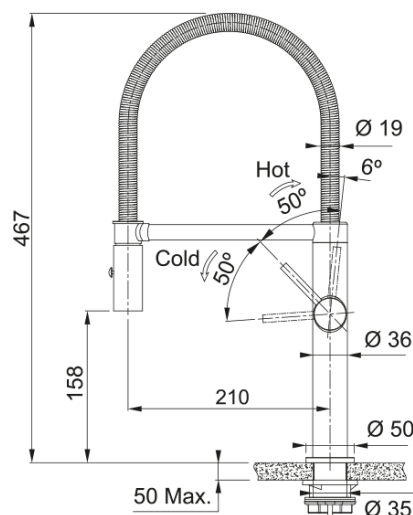

PESCARA J SEMI PRO 2 JETS INOX | 115.0741.700

Mitigeur, PESCARA Semi-pro avec douchette double-jets, en inox. Durable, élégant et facile à entretenir. Avec sa douchette professionnelle, vous aurez le parfait équipement de qualité professionnelle.

Information produit

Version bec	Semi-professionnel
Couleur	Inox
Matériau	Inox 304
Matériau du flexible	Nylon noir
Matériau de la douchette	Inox

Dimensions

Hauteur	467.0
Diamètre de perçage	35 mm
Diamètre de cartouche	25 mm

Installation

Type de fixation	Fixation intégrée
Raccordement tuyau flexible	3/8"
Longueur tuyau d'alimentation	450 mm

Spécifications produit

Pression	Haute pression
Type de bec	Douchette double jets
Position du levier de commande	Levier de commande latéral
Rotation du bec	360°
Débit d'eau mélangée: 3 bars	8.1

Description du produit

Marque	Franke
Famille de produit	Mythos
Gamme	Pescara

Caractéristiques produit

Cartouche ECO	Non
Type de l'aérateur	Laminaire