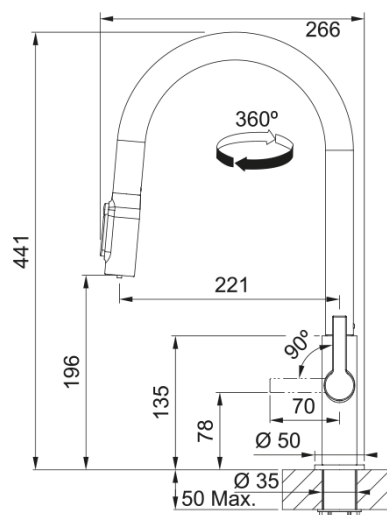

# MARIS SLIM EAU FILTREE DOUCHETTE 2 JETS | 120.0750.232

Mitigeur MARIS SLIM Eau filtrée douchette double jets, en laiton ANTHRACITE. Avec ce mitigeur, retrouvez une qualité d'eau potable optimale à la sortie de votre mitigeur. La fonction douchette facilite le rinçage en atteignant toutes les parties de l'évier.

## Dimensions

Hauteur	407.0
Diamètre de perçage	35 mm
Diamètre de cartouche	25 mm

## Installation

Type de fixation	Fixation intégrée
Raccordement tuyau flexible	3/8"
Longueur tuyau d'alimentation	470 mm

## Spécifications produit

Pression	Haute pression
Type de bec	Douchette double jets
Position du levier de commande	Levier de commande latéral
Rotation du bec	360°
Débit d'eau mélangée: 3 bars	4.8