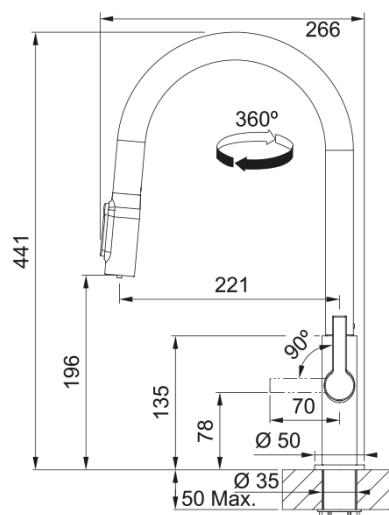

MARIS SLIM EAU FILTREE DOUCHETTE 2 JETS | 120.0750.231

Mitigeur MARIS SLIM Eau filtrée douchette double jets, en laiton CUIVRE. Avec ce mitigeur, retrouvez une qualité d'eau potable optimale à la sortie de votre mitigeur. La fonction douchette facilite le rinçage en atteignant toutes les parties de l'évier.

Information produit

Version bec	Col de cygne
Couleur	Cuivre
Matériau	Laiton
Matériau du flexible	Nylon noir
Matériau de la douchette	Laiton

Dimensions

Hauteur	407.0
Diamètre de perçage	35 mm
Diamètre de cartouche	25 mm

Installation

Type de fixation	Fixation intégrée
Raccordement tuyau flexible	3/8"
Longueur tuyau d'alimentation	470 mm

Spécifications produit

Pression	Haute pression
Type de bec	Douchette double jets
Position du levier de commande	Levier de commande latéral
Rotation du bec	360°
Débit d'eau mélangée: 3 bars	4.8