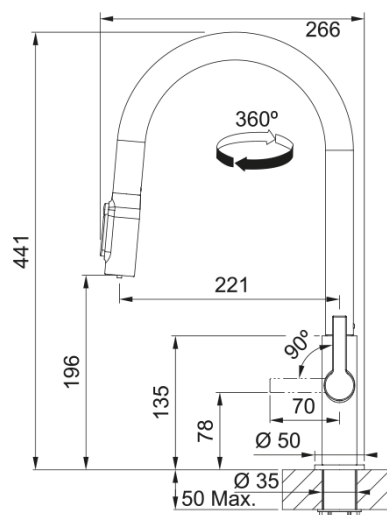

MARIS SLIM EAU FILTREE DOUCHETTE 2 JETS | 120.0750.190

Mitigeur MARIS SLIM Eau filtrée douchette double jets, en laiton REFLET D'OR. Avec ce mitigeur, retrouvez une qualité d'eau potable optimale à la sortie de votre mitigeur. La fonction douchette facilite le rinçage en atteignant toutes les parties de l'évier.

Information produit

Version bec	Col de cygne
Couleur	Reflet d'Or
Matériau	Laiton
Matériau du flexible	Nylon noir
Matériau de la douchette	Laiton

Dimensions

Hauteur	407.0
Diamètre de perçage	35 mm
Diamètre de cartouche	25 mm

Installation

Type de fixation	Fixation intégrée
Raccordement tuyau flexible	3/8"
Longueur tuyau d'alimentation	470 mm

Spécifications produit

Pression	Haute pression
Type de bec	Douchette double jets
Position du levier de commande	Levier de commande latéral
Rotation du bec	360°
Débit d'eau mélangée: 3 bars	4.8