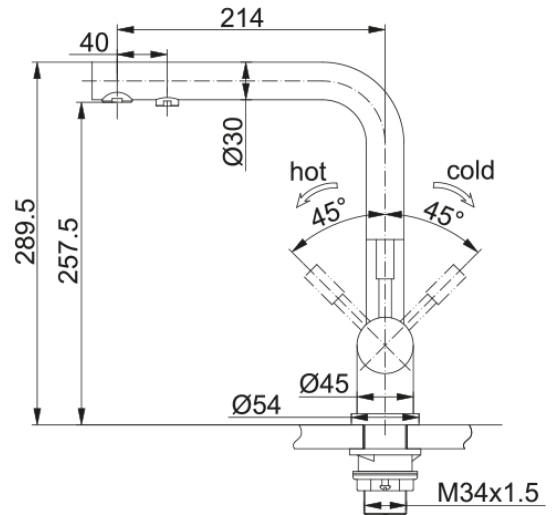

ATLAS BEC EAU FILTREE + ACCESSOIRES | 120.0552.241

Mitigeur, ATLAS bec, en inox. Durable, élégant et facile à entretenir.

Information produit

Version bec	En forme de L
Couleur	Inox
Matériau	Inox 304

Dimensions

Hauteur	289.5
Diamètre de perçage	35 mm
Diamètre de cartouche	35 mm

Installation

Type de fixation	Fixation intégrée
Raccordement tuyau flexible	3/8"
Longueur tuyau d'alimentation	600 mm

Spécifications produit

Pression	Haute pression
Type de bec	Bec rabattable
Position du levier de commande	Levier de commande latéral
Rotation du bec	360°

Description du produit

Marque	Franke
Famille de produit	Maris
Gamme	Atlas