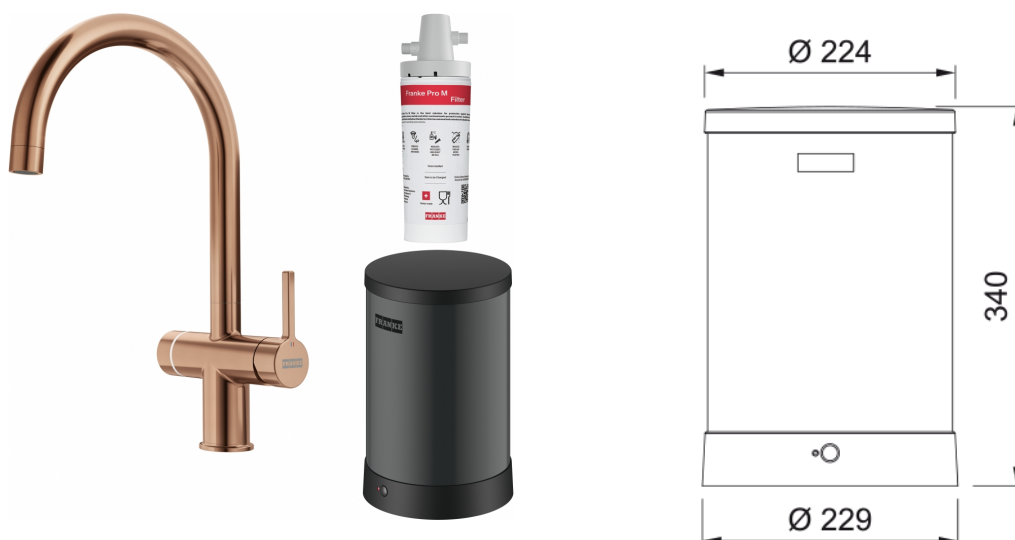

MARIS WATERHUB EAU BOUILLANTE CUIVRE | 160.0737.301

Mitigeur MARIS WATERHUB eau bouillante, en laiton cuivre. Grâce à ses 3 fonctions, eau froide, eau chaude, et eau bouillante, vous trouverez forcément l'eau qui vous convient. Grâce à son filtre connecté, votre eau est toujours pure.

Spécifications produit

| | |
|--------------------------------|------------------------------|
| Type de l'aérateur | Honeycomb |
| Certificat | UKCA |
| Certificat | CE |
| Certificat | SINTEF |
| Certificat | ACS |
| Temp max chaudière | 105 °C |
| Réservoir du chauffe-eau 4 L | 4.0 |
| Débit d'eau bouillante | 4.5 |
| Marque | Franke |
| Diamètre de cartouche | 35 mm |
| Fonction sécurité enfants | Non |
| Démarrage à froid | Non |
| Couleur | Cuivre |
| Description du filtre | PRO M |
| Profondeur de l'appareil | 229.0 |
| Hauteur de l'appareil | 340.0 |
| Largeur de l'appareil | 229.0 |
| Électronique | Éclairage et bouton poussoir |
| Étiquette énergétique | A |
| Filtre inclus | Oui |
| Durée vie max filtre (litres) | 1700.0 |
| Durée vie max du filtre (mois) | 12.0 |
| Performance du filtre | Calcaire |
| Performance du filtre | Métaux lourds |
| Performance du filtre | Chlore |
| Performance du filtre | Pesticides |
| Performance du filtre | Odeurs |