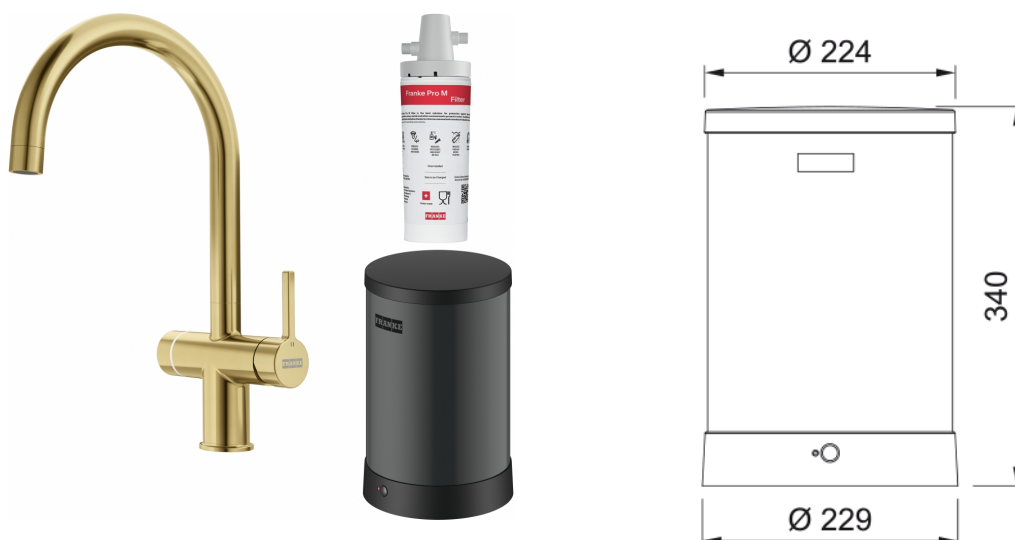

MARIS WATERHUB EAU BOUILLANTE D'OR | 160.0737.250

Mitigeur MARIS WATERHUB eau bouillante, en laiton reflet d'or. Grâce à ses 3 fonctions, eau froide, eau chaude, et eau bouillante, vous trouverez forcément l'eau qui vous convient. Grâce à son filtre connecté, votre eau est toujours pure.

Spécifications produit

Type de l'aérateur	Honeycomb
Certificat	SINTEF
Certificat	UKCA
Certificat	ACS
Certificat	CE
Temp max chaudière	105 °C
Réservoir du chauffe-eau 4 L	4.0
Débit d'eau bouillante	4.5
Marque	Franke
Diamètre de cartouche	35 mm
Fonction sécurité enfants	Non
Démarrage à froid	Non
Couleur	Reflet d'Or
Description du filtre	PRO M
Profondeur de l'appareil	229.0
Hauteur de l'appareil	340.0
Largeur de l'appareil	229.0
Électronique	Éclairage et bouton poussoir
Étiquette énergétique	A
Filtre inclus	Oui
Durée vie max filtre (litres)	1700.0
Durée vie max du filtre (mois)	12.0
Performance du filtre	Odeurs
Performance du filtre	PFAS
Performance du filtre	Métaux lourds
Performance du filtre	Calcaire
Performance du filtre	Chlore