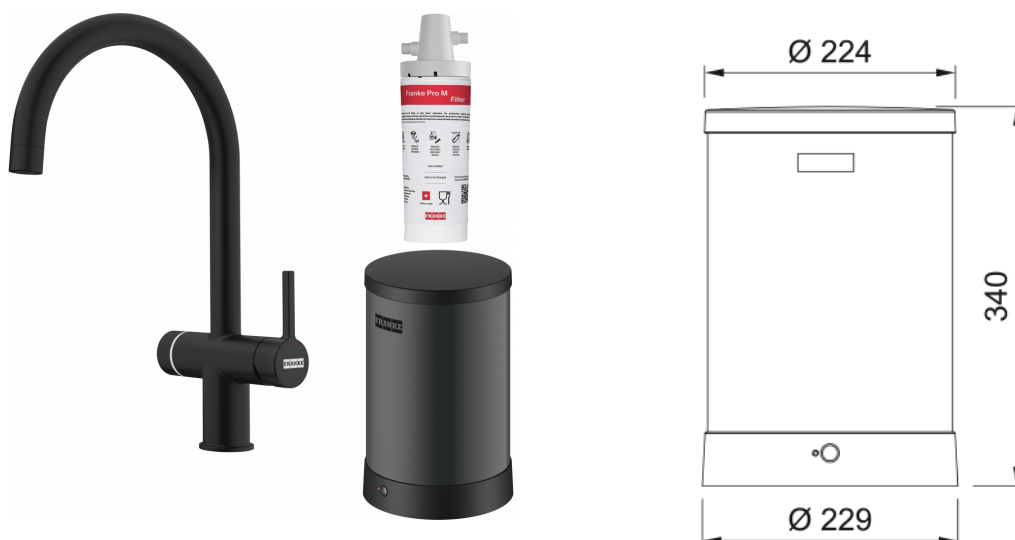

# MARIS WATERHUB EAU BOUILLANTE NOIR MAT | 160.0702.518

Mitigeur MARIS WATERHUB eau bouillante, en laiton noir mat. Grâce à ses 3 fonctions, eau froide, eau chaude, et eau bouillante, vous trouverez forcément l'eau qui vous convient. Grâce à son filtre connecté, votre eau est toujours pure.

## Spécifications produit

Type de l'aérateur	Laminaire
Certificat	CE
Certificat	ACS
Certificat	SINTEF
Temp max chaudière	105 °C
Réservoir du chauffe-eau 4 L	4.0
Débit d'eau bouillante	4.5
Marque	Franke
Diamètre de cartouche	35 mm
Fonction sécurité enfants	Non
Démarrage à froid	Non
Couleur	Noir mat
Description du filtre	PRO M
Profondeur de l'appareil	229.0
Hauteur de l'appareil	340.0
Largeur de l'appareil	229.0
Électronique	Éclairage et bouton poussoir
Étiquette énergétique	A
Filtre inclus	Oui
Durée vie max filtre (litres)	1700.0
Durée vie max du filtre (mois)	12.0
Performance du filtre	Calcaire
Performance du filtre	Micro-plastiques
Performance du filtre	Pesticides
Performance du filtre	Résidus
Performance du filtre	Bactéries
Performance du filtre	Odeurs