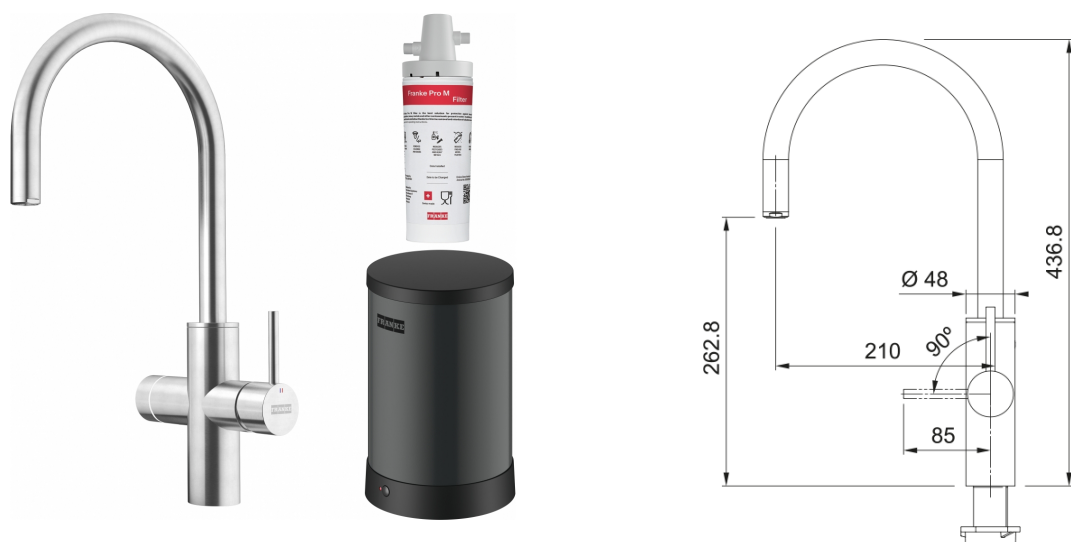

MARIS WATERHUB EAU BOUILLANTE INOX | 160.0702.531

Mitigeur MARIS WATERHUB eau bouillante, en inox. Grâce à ses 3 fonctions, eau froide, eau chaude, et eau bouillante, vous trouverez forcément l'eau qui vous convient. Grâce à son filtre connecté, votre eau est toujours pure.

Performance du filtre	Odeurs
Performance du filtre	Chlore
Performance du filtre	Métaux lourds
Eau ambiante filtrée	Non
Eau bouillante filtrée	Oui
Finition	Inox
Type de fixation	Fixation intégrée
Connexion app. Franke	Non
Type de commande	0/90
Raccordement tuyau flexible	3/8"
Longueur tuyau d'alimentation	500 mm
Matériau du flexible	Métal
Matériau	Inox 304
Puissance maximale consommée	1650.0
Type de mutlifonction	Ébullition électronique 3-en-1
Débit d'eau mélangée	6.8
Gamme	Maris Water Hub
Position du levier de commande	Levier de commande latéral
Pression	Haute pression
Catégorie de produits	Système multifonction
Tps de chauffe bouilloire	15 minutes
Version bec	Col de cygne
Famille de produit	Maris
Hauteur du mitigeur	388.0
Rotation du bec	180°
Diamètre de perçage	35 mm
Type de filtration	Charbon actif
Type de fonctionnement	Électronique
Type de bec	Bec
Tension	220-240 V
Cartouche ECO	Oui
Caractéristiques produit	
Capacité du réservoir	4 L
Matériau du réservoir	Réservoir chauffant - inox