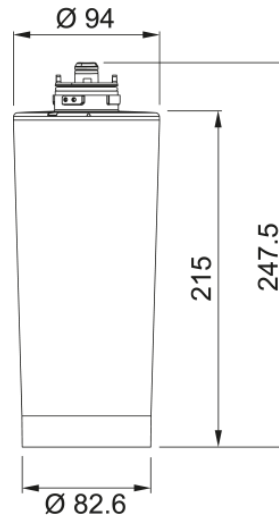

CARTOUCHE DE FILTRATION PRO M CONNECT | 150.0717.797

Cartouche PRO M pour Mytos Waterhub (5 en 1) d'une capacité de filtration de 1700L

Information produit

Sous-catégorie	Filtre à eau
Sous catégorie consommables	Cartouche
Type de filtration	Charbon actif
Performance du filtre	Calcaire
Performance du filtre	Micro-plastiques
Performance du filtre	Pesticides
Performance du filtre	Hormones
Performance du filtre	Résidus
Performance du filtre	Rouille et sédiments
Performance du filtre	Odeurs
Performance du filtre	Chlore
Performance du filtre	Métaux lourds