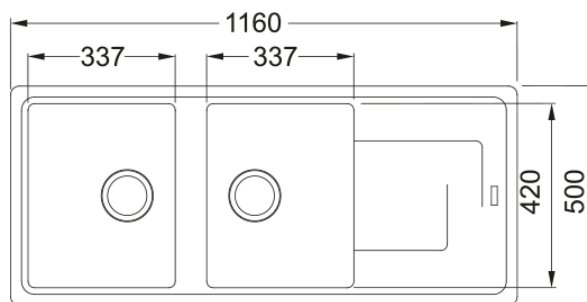

TITAN TTD 621 | 114.0278.748

Evier TITAN, TTD 621 TITAN Blanc, à encastrer 1160x500 mm. Sa matière Tectonite avec sa surface non poreuse facilite le nettoyage et garantit une hygiène maximale. Vidage manuel, trop plein rond avec sa bonde, tous ces accessoires qui permettent une installation en toute tranquillité.

Information produit

Type d'évier	Evier
Matériau	Tectonite
Nombre de cuves	2
Couleur	Blanc arctic
Finition	Aucun

Dimensions

Dimensions évier: longueur	1160.0
Dimensions évier: largeur	500.0
Grande cuve : longueur	420.0
Grande cuve : largeur	337.0
Grande cuve : profondeur	200.0
Petite cuve: longueur	420.0
Petite cuve : largeur	337.0
Petite cuve : profondeur	200.0
Longueur découpe	1140.0
Largeur encart de découpe	480.0

Installation

Caisson	80 cm
---------	-------

Spécifications produit

Type d'installation	A encastrer
Type de bonde	90mm
Position égouttoir	Egouttoir réversible

Description du produit

Marque	Franke
Famille de produit	Smart
Gamme	Titan
Certificat	CE