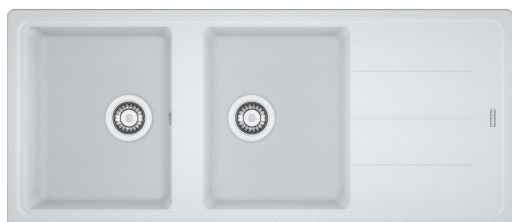

BASIS BFG 621 | 114.0280.453

Evier BASIS, BFG 621 Blanc, à encastrer 1160x500 mm. Sa matière Fraganite résiste aux rayures, aux chocs et aux taches. Vidage manuel, Trop plein rond avec sa bonde, tous ces accessoires qui permettent une installation en toute tranquillité.

Information produit

Type d'évier	Evier
Matériau	Fraganite
Nombre de cuves	2
Couleur	Blanc artic
Finition	Aucun

Dimensions

Dimensions évier: longueur	1160.0
Dimensions évier: largeur	500.0
Grande cuve : longueur	340.0
Grande cuve : largeur	420.0
Grande cuve : profondeur	200.0
Petite cuve: longueur	340.0
Petite cuve : largeur	420.0
Petite cuve : profondeur	200.0
Longueur découpe	1140.0
Largeur encart de découpe	480.0

Installation

Caisson	80 cm
---------	-------

Spécifications produit

Type d'installation	A encastrer
Type de bonde	90mm
Position égouttoir	Egouttoir réversible
Compatibilité Active Twist	Oui

Description du produit

Marque	Franke
Famille de produit	Maris
Gamme	Basis

Certificat	CE
Caractéristiques produit	
Nombre d'égouttoirs	1
Produit réversible	Oui
Plage de robinetterie	Oui
Vidage inclus	Oui
Type de vidage	Manuel
Siphon inclus	Oui
Perçage robinetterie	2 trous pré-percé
Pré-perçage distributeur savon	Non