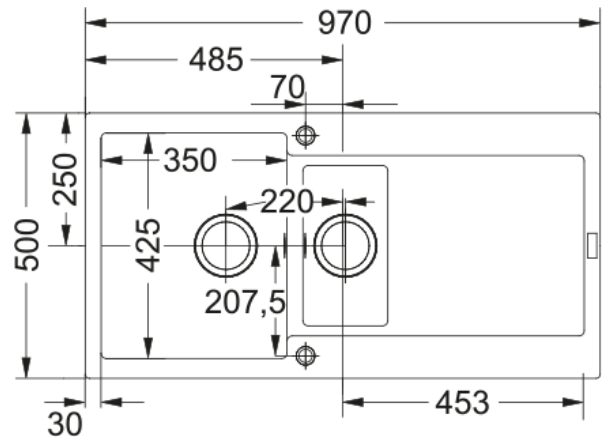

## MARIS MRG 651 | 114.0152.112

Evier MARIS, MRG 651 Blanc, à encastrer 970x500 mm. Sa matière Fraganite résiste aux rayures, aux chocs et aux taches. Vidage manuel, Trop plein rond avec sa bonde, tous ces accessoires qui permettent une installation en toute tranquillité.

### Information produit

Type d'évier	Evier
Matériau	Fraganite
Nombre de cuves	1,5
Couleur	Blanc arctic
Finition	Aucun

### Dimensions

Dimensions évier: longueur	970.0
Dimensions évier: largeur	500.0
Grande cuve : longueur	350.0
Grande cuve : largeur	425.0
Grande cuve : profondeur	200.0
Petite cuve: longueur	160.0
Petite cuve : largeur	302.0
Petite cuve : profondeur	130.0
Longueur découpe	950.0
Largeur encart de découpe	480.0

### Spécifications produit

Type d'installation	A encastrer
Type de bonde	90mm
Position égouttoir	Egouttoir réversible
Compatibilité Active Twist	Oui