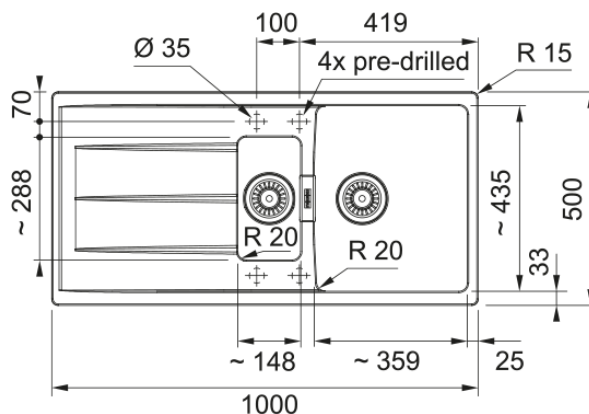

CENTRO CNG 651 | 114.0733.175

Evier CENTRO, CNG 651 Café Crème, à encastrer 1000x500 mm. Sa matière Fraganite résiste aux rayures, aux chocs et aux taches. Vidage automatique, Trop plein design inox avec sa bonde et son bouton rotatif. Tous ces accessoires qui permettent une installation en toute tranquillité.

Information produit

Type d'évier	Evier
Matériau	Fraganite
Nombre de cuves	1,5
Couleur	Café crème
Finition	Aucun

Dimensions

Dimensions évier: longueur	1000.0
Dimensions évier: largeur	500.0
Grande cuve : longueur	359.0
Grande cuve : largeur	435.0
Grande cuve : profondeur	200.0
Petite cuve: longueur	148.0
Petite cuve : largeur	288.0
Petite cuve : profondeur	120.0
Longueur découpe	980.0
Largeur encart de découpe	480.0

Installation

Caisson	60 cm
---------	-------

Spécifications produit

Type d'installation	A encastrer
Type de bonde	90mm
Position égouttoir	Egouttoir réversible
Bassin 1 : rail accessoires	Non
Bassin 2 : rail accessoires	Non
Compatibilité Active Twist	Oui
Aide à l'installation	Sac de pinces

Description du produit

Marque	Franke
Famille de produit	Maris
Gamme	Centro
Certificat	CE
Certificat	UKCA
Caractéristiques produit	
Nombre d'égouttoirs	1
Produit réversible	Oui
Plage de robinetterie	Oui
Vidage inclus	Oui
Type de vidage	Automatique - bouton rotatif
Siphon inclus	Oui
Perçage robinetterie	4 trous pré-percé
Pré-perçage distributeur savon	Non