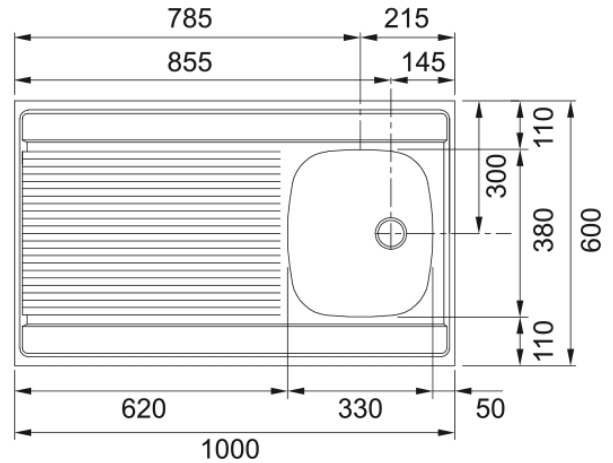

MAN 711-1000 BOIS BONDE 70MM | 103.0086.996

Evier MAN, MAN 711-1000, Inox, à poser 1000x600 mm. Le choix unique pour une cuisine intemporelle. Son inox incarne l'élégance et est facile à nettoyer. Vidage manuel, trop plein, tous ces accessoires qui permettent une installation en toute tranquillité.

Information produit

Type d'évier	Evier à poser
Matériau	Inox
Nombre de cuves	1
Couleur	Inox
Finition	Lisse

Dimensions

Dimensions évier: longueur	1000.0
Dimensions évier: largeur	600.0
Grande cuve : longueur	402.0
Grande cuve : largeur	352.0
Grande cuve : profondeur	123.0
Longueur découpe	1000.0
Largeur encart de découpe	600.0

Installation

Caisson	100 cm
---------	--------

Spécifications produit

Type d'installation	Evier à poser
Type de bonde	70mm
Position égouttoir	Egouttoir réversible
Compatibilité Active Twist	Non

Description du produit