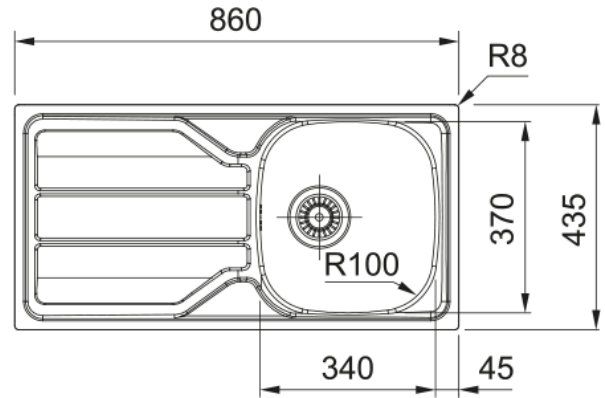

FLASH FLN 611-86/44 BONDE 90MM NEUTRAL | 101.0716.463

Evier FLASH, FLN 611-86-/44 Inox Lisse, à encastrer 860x435 mm. Le choix unique pour une cuisine intemporelle. Son Inox incarne l'élégance et est facile à nettoyer. Vidage manuel, trop plein. Tous ces accessoires qui permettent une installation en toute tranquillité.

Information produit

Type d'évier	Evier
Matériau	Inox
Nombre de cuves	1
Couleur	Inox
Finition	Lisse

Dimensions

Dimensions évier: longueur	860.0
Dimensions évier: largeur	435.0
Grande cuve : longueur	340.0
Grande cuve : largeur	370.0
Grande cuve : profondeur	150.0
Longueur découpe	840.0
Largeur encart de découpe	415.0

Installation

Caisson	45 cm
---------	-------

Spécifications produit

Type d'installation	A encastrer
Type de bonde	90mm
Position égouttoir	Egouttoir réversible
Compatibilité Active Twist	Non
Aide à l'installation	Sac de pinces