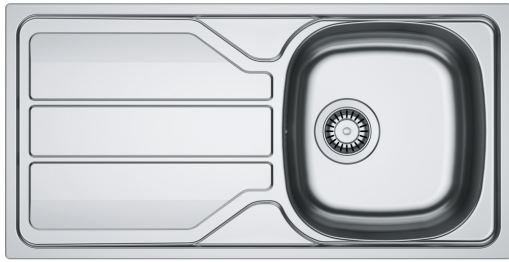

FLASH FLN 611-86/44 BONDE 90MM NEUTRAL | 101.0716.463

Evier FLASH, FLN 611-86-/44 Inox Lisse, à encastrer 860x435 mm. Le choix unique pour une cuisine intemporelle. Son Inox incarne l'élégance et est facile à nettoyer. Vidage manuel, trop plein. Tous ces accessoires qui permettent une installation en toute tranquillité.

Information produit

Type d'évier	Evier
Matériau	Inox
Nombre de cuves	1
Couleur	Inox
Finition	Lisse

Dimensions

Dimensions évier: longueur	860.0
Dimensions évier: largeur	435.0
Grande cuve : longueur	340.0
Grande cuve : largeur	370.0
Grande cuve : profondeur	150.0
Longueur découpe	840.0
Largeur encart de découpe	415.0

Installation

Caisson	45 cm
---------	-------

Spécifications produit

Type d'installation	A encastrer
Type de bonde	90mm
Position égouttoir	Egouttoir réversible
Compatibilité Active Twist	Non
Aide à l'installation	Sac de pinces