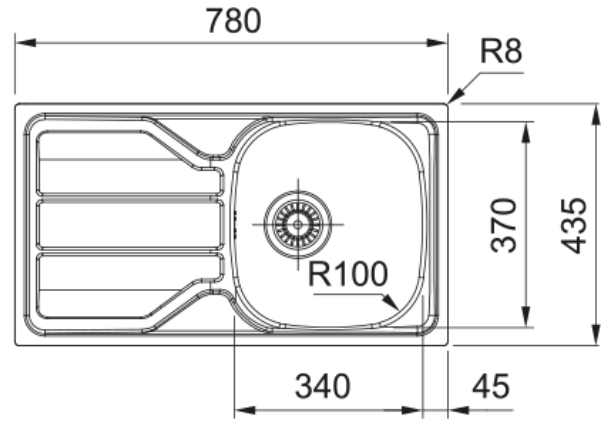

# FLASH FLN 611-78/44 BONDE 90MM NEUTRAL | 101.0716.467

Evier FLASH, FLN 611-78-/44 Inox Lisse, à encastrer 780x435 mm. Le choix unique pour une cuisine intemporelle. Son Inox incarne l'élégance et est facile à nettoyer. Vidage manuel, trop plein. Tous ces accessoires qui permettent une installation en toute tranquillité.

## Information produit

Type d'évier	Evier
Matériau	Inox
Nombre de cuves	1
Couleur	Inox
Finition	Lisse

## Dimensions

Dimensions évier: longueur	780.0
Dimensions évier: largeur	435.0
Grande cuve : longueur	340.0
Grande cuve : largeur	370.0
Grande cuve : profondeur	150.0
Longueur découpe	760.0
Largeur encart de découpe	415.0

## Spécifications produit

Type d'installation	A encastrer
Type de bonde	90mm
Position égouttoir	Egouttoir réversible
Compatibilité Active Twist	Non
Aide à l'installation	Sac de pinces