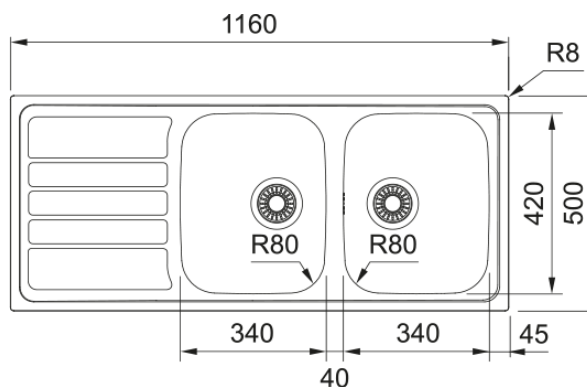

# FLASH FLL 621 NEUTRAL | 101.0713.200

FLL 621 , FLASH , Evier INOX , INOX DEKOR, 2 cuves , Avec égouttoir (réversible) , A encastrer , 1160x500mm , Vidage manuel , Bonde 90mm , Trop-plein , Déc. 1140x480m , Caisson 800mm , Non percé , NEUTRAL , Garantie à vie , Disponibilité pièces détachées 7 ans

## Information produit

Type d'évier	Evier
Matériau	Inox
Nombre de cuves	2
Couleur	Inox
Finition	Inox-Dekor

## Dimensions

Dimensions évier: longueur	1160.0
Dimensions évier: largeur	500.0
Grande cuve : longueur	340.0
Grande cuve : largeur	420.0
Grande cuve : profondeur	155.0
Petite cuve: longueur	340.0
Petite cuve : largeur	420.0
Petite cuve : profondeur	155.0
Longueur découpe	1140.0
Largeur encart de découpe	480.0

## Spécifications produit

Type d'installation	A encastrer
Type de bonde	90mm
Position égouttoir	Egouttoir réversible
Compatibilité Active Twist	Non
Aide à l'installation	Sac de pinces