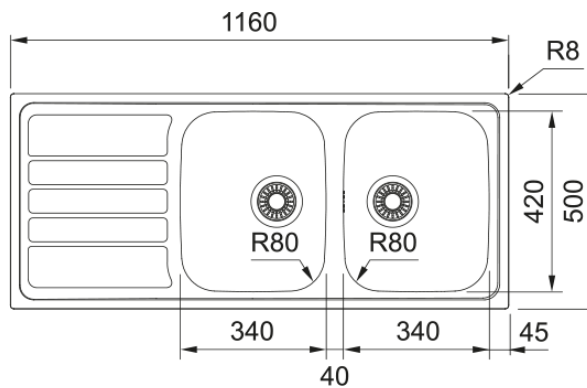

# FLASH FLN 621 NEUTRAL | 101.0713.199

FLN 621 , FLASH , Evier INOX , INOX LISSE, 2 cuves , Avec égouttoir (réversible) , A encastrer , 1160x500mm , Vidage manuel , Bonde 90mm , Trop-plein , Déc. 1140x480m , Caisson 800mm , Non Percé , NEUTRAL , Garantie à vie , Disponibilité pièces détachées 7 ans

## Information produit

Type d'évier	Evier
Matériau	Inox
Nombre de cuves	2
Couleur	Inox
Finition	Lisse

## Dimensions

Dimensions évier: longueur	1160.0
Dimensions évier: largeur	500.0
Grande cuve : longueur	340.0
Grande cuve : largeur	420.0
Grande cuve : profondeur	155.0
Petite cuve: longueur	340.0
Petite cuve : largeur	420.0
Petite cuve : profondeur	155.0
Longueur découpe	1140.0
Largeur encart de découpe	480.0

## Spécifications produit

Type d'installation	A encastrer
Type de bonde	90mm
Position égouttoir	Egouttoir réversible
Compatibilité Active Twist	Non
Aide à l'installation	Sac de pinces