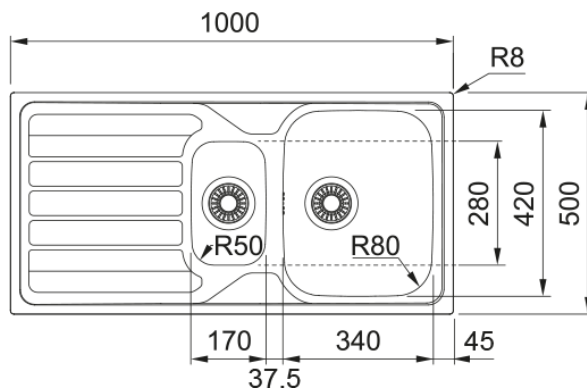

FLASH FLN 651 NEUTRAL | 101.0713.192

FLN 651 , FLASH , Evier INOX , INOX LISSE , 1 cuve 1/2 , Avec égouttoir (réversible) , A encastrer , 1000x500mm , Vidage manuel , Bonde 90mm , Trop-plein , Déc. 980x480m , Caisson 600mm , Non percé , NEUTRAL , Garantie à vie , Disponibilité pièces détachées 7 ans

Information produit

Type d'évier	Evier
Matériau	Inox
Nombre de cuves	1,5
Couleur	Inox
Finition	Lisse

Dimensions

Dimensions évier: longueur	1000.0
Dimensions évier: largeur	500.0
Grande cuve : longueur	340.0
Grande cuve : largeur	420.0
Grande cuve : profondeur	155.0
Petite cuve: longueur	170.0
Petite cuve : largeur	280.0
Petite cuve : profondeur	80.0
Longueur découpe	980.0
Largeur encart de découpe	480.0

Installation

Caisson	60 cm
---------	-------

Spécifications produit

Type d'installation	A encastrer
Type de bonde	90mm
Position égouttoir	Egouttoir réversible
Compatibilité Active Twist	Non
Aide à l'installation	Sac de pinces

Description du produit

Marque	Neutre
Famille de produit	Aucun

Gamme	Flash
Certificat	CE
Certificat	UKCA
Caractéristiques produit	
Nombre d'égouttoirs	1
Produit réversible	Oui
Plage de robinetterie	Oui
Vidage inclus	Oui
Type de vidage	Manuel
Siphon inclus	Oui
Perçage robinetterie	Non percé
Pré-perçage distributeur savon	Non