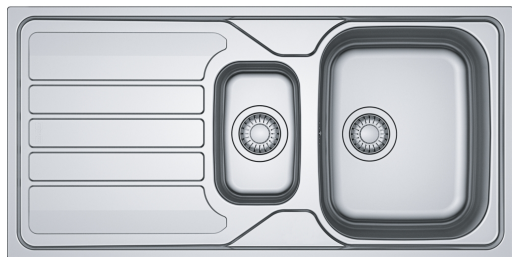

FLASH FLN 651 NEUTRAL | 101.0713.192

FLN 651 , FLASH , Evier INOX , INOX LISSE , 1 cuve 1/2 , Avec égouttoir (réversible) , A encastrer , 1000x500mm , Vidage manuel , Bonde 90mm , Trop-plein , Déc. 980x480m , Caisson 600mm , Non percé , NEUTRAL , Garantie à vie , Disponibilité pièces détachées 7 ans

Information produit

Type d'évier	Evier
Matériau	Inox
Nombre de cuves	1,5
Couleur	Inox
Finition	Lisse

Dimensions

Dimensions évier: longueur	1000.0
Dimensions évier: largeur	500.0
Grande cuve : longueur	340.0
Grande cuve : largeur	420.0
Grande cuve : profondeur	155.0
Petite cuve: longueur	170.0
Petite cuve : largeur	280.0
Petite cuve : profondeur	80.0
Longueur découpe	980.0
Largeur encart de découpe	480.0

Installation

Caisson	60 cm
---------	-------

Spécifications produit

Type d'installation	A encastrer
Type de bonde	90mm
Position égouttoir	Egouttoir réversible
Compatibilité Active Twist	Non
Aide à l'installation	Sac de pinces