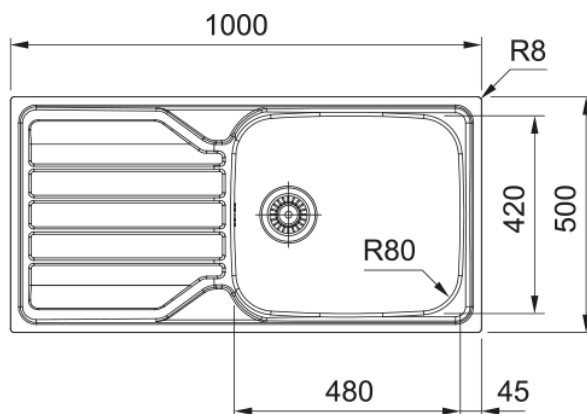

FLASH FLN 611-XL NEUTRAL | 101.0713.048

FLN 611-XL , FLASH , Evier INOX , INOX LISSE , 1 cuve XL , Avec égouttoir (réversible) , A encastrer , 1000x500mm , Vidage manuel , Bonde 90mm , Trop-plein , Déc. 980x480m , Caisson 600mm , Non percé , NEUTRAL , Garantie à vie , Disponibilité pièces détachées 7 ans

Information produit

Type d'évier	Evier
Matériau	Inox
Nombre de cuves	1
Couleur	Inox
Finition	Lisse

Dimensions

Dimensions évier: longueur	1000.0
Dimensions évier: largeur	500.0
Grande cuve : longueur	480.0
Grande cuve : largeur	420.0
Grande cuve : profondeur	160.0
Longueur découpe	980.0
Largeur encart de découpe	480.0

Installation

Caisson	60 cm
---------	-------

Spécifications produit

Type d'installation	A encastrer
Type de bonde	90mm
Position égouttoir	Egouttoir réversible
Compatibilité Active Twist	Non
Aide à l'installation	Sac de pinces