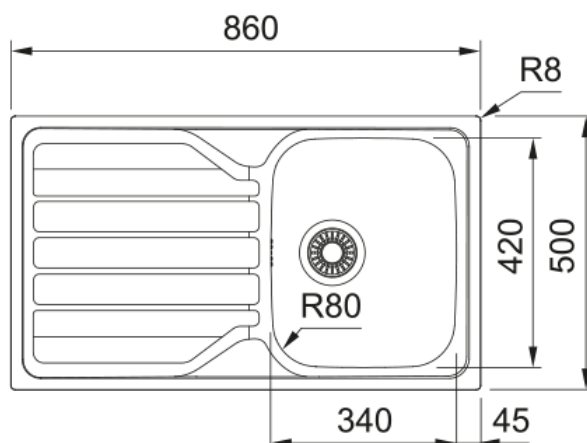

FLASH FLN 611-86 NEUTRAL | 101.0712.987

Evier FLASH, FLN 611-86 Inox Lisse, à encastrer 860x500 mm. Le choix unique pour une cuisine intemporelle. Son Inox incarne l'élégance et est facile à nettoyer. Vidage manuel, bonde de 90 mm. Tous ces accessoires qui permettent une installation en toute tranquillité.

Information produit

Type d'évier	Evier
Matériau	Inox
Nombre de cuves	1
Couleur	Inox
Finition	Lisse

Dimensions

Dimensions évier: longueur	860.0
Dimensions évier: largeur	500.0
Grande cuve : longueur	340.0
Grande cuve : largeur	420.0
Grande cuve : profondeur	160.0
Longueur découpe	840.0
Largeur encart de découpe	480.0

Installation

Caisson	45 cm
---------	-------

Spécifications produit

Type d'installation	A encastrer
Type de bonde	90mm
Position égouttoir	Egouttoir réversible
Compatibilité Active Twist	Non
Aide à l'installation	Sac de pinces

Description du produit

Marque	Neutre
Famille de produit	Aucun
Gamme	Flash
Certificat	CE
Certificat	UKCA

Caractéristiques produit

Nombre d'égouttoirs	1
Produit réversible	Oui
Plage de robinetterie	Oui
Vidage inclus	Oui
Type de vidage	Manuel
Siphon inclus	Oui
Perçage robinetterie	Non percé
Pré-perçage distributeur savon	Non