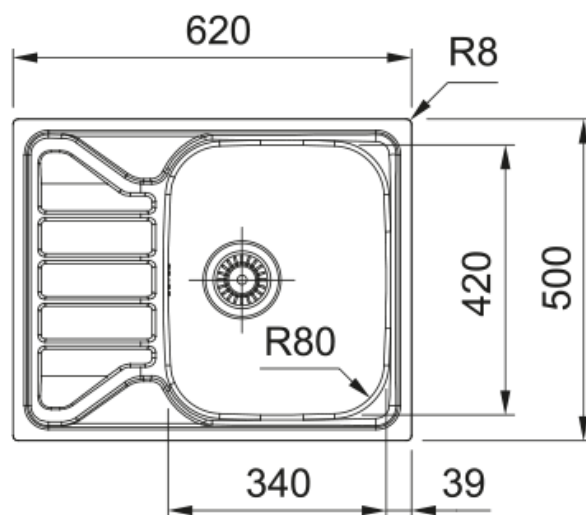

## FLASH FLL 611-62 NEUTRAL | 101.0716.582

Evier FLASH, FLIL 611-62 Inox Dekor, à encastrer 620x500 mm. Le choix unique pour une cuisine intemporelle. Son Inox incarne l'élégance et est facile à nettoyer. Vidage manuel, trop plein. Tous ces accessoires qui permettent une installation en toute tranquillité.

### Dimensions

Dimensions évier: longueur	620.0
Dimensions évier: largeur	500.0
Grande cuve : longueur	340.0
Grande cuve : largeur	420.0
Grande cuve : profondeur	160.0
Longueur découpe	600.0
Largeur encart de découpe	480.0

### Installation

Caisson	45 cm
---------	-------

### Spécifications produit

Type d'installation	A encastrer
Type de bonde	90mm
Position égouttoir	Egouttoir réversible
Compatibilité Active Twist	Non
Aide à l'installation	Sac de pinces