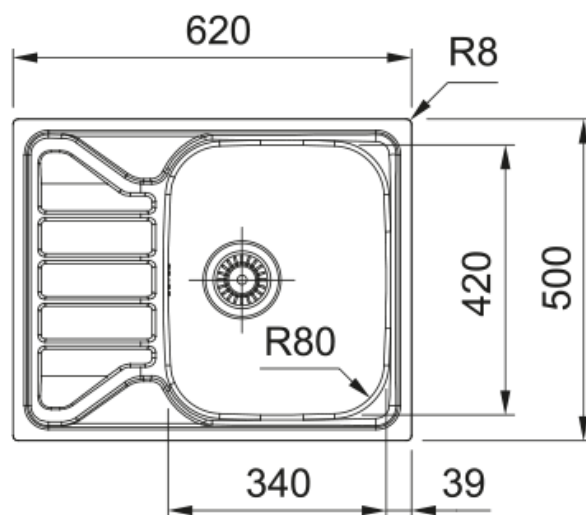

FLASH FLN 611-62 NEUTRAL | 101.0716.564

Evier FLASH, FLN 611-62 Inox Lisse, à encastrer 620x500 mm. Le choix unique pour une cuisine intemporelle. Son Inox incarne l'élégance et est facile à nettoyer. Vidage manuel, trop plein. Tous ces accessoires qui permettent une installation en toute tranquillité.

Information produit

Type d'évier	Evier
Matériau	Inox
Nombre de cuves	1
Couleur	Inox
Finition	Lisse

Dimensions

Dimensions évier: longueur	620.0
Dimensions évier: largeur	500.0
Grande cuve : longueur	340.0
Grande cuve : largeur	420.0
Grande cuve : profondeur	160.0
Longueur découpe	600.0
Largeur encart de découpe	480.0

Installation

Caisson	45 cm
---------	-------

Spécifications produit

Type d'installation	A encastrer
Type de bonde	90mm
Position égouttoir	Egouttoir réversible
Compatibilité Active Twist	Non
Aide à l'installation	Sac de pinces