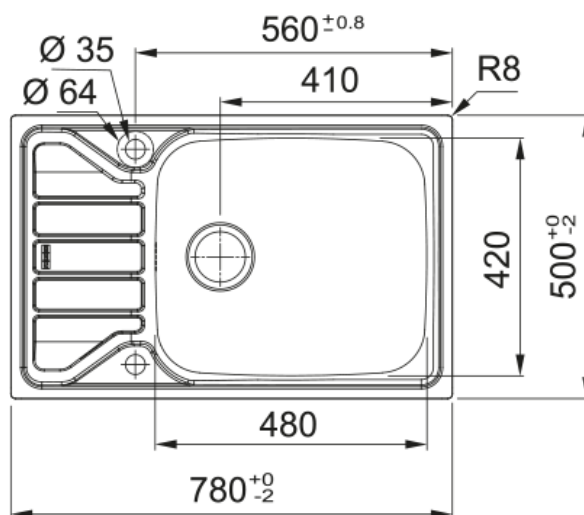

## FLASH FLN 611-XLC | 101.0727.260

Évier FLASH, FLN 611-XLC Inox Lisse, à encastrer 780x500 mm. Le choix unique pour une cuisine intemporelle. Son Inox incarne l'élégance et est facile à nettoyer. Vidage automatique, trop plein, bouton rotatif inox. Tous ces accessoires qui permettent une installation en toute tranquillité.

### Dimensions

Dimensions évier: longueur	780.0
Dimensions évier: largeur	500.0
Grande cuve : longueur	480.0
Grande cuve : largeur	420.0
Grande cuve : profondeur	160.0
Longueur découpe	760.0
Largeur encart de découpe	480.0

### Installation

Caisson	60 cm
---------	-------

### Spécifications produit

Type d'installation	A encastrer
Type de bonde	90mm
Position égouttoir	Egouttoir réversible
Compatibilité Active Twist	Non
Aide à l'installation	Sac de pinces