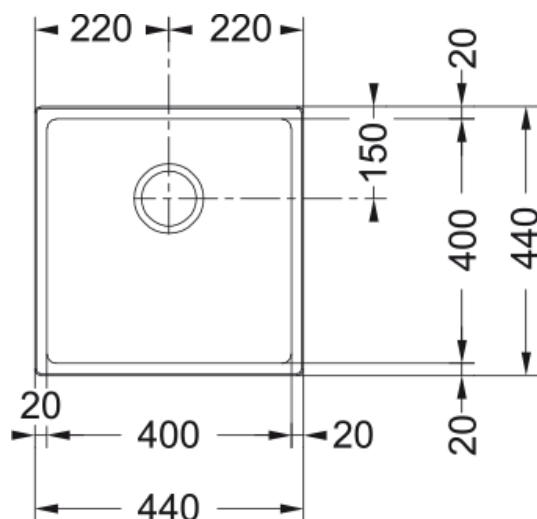

## DOMUS DMD 610-44 | 114.0180.705

CUVES DOMUS, DMD 610-44 Blanc, à encastrer 440x440 mm. Sa matière Tectonite avec sa surface non poreuse facilite le nettoyage et garantit une hygiène maximale. Vidage manuel, trop plein rond avec sa bonde, tous ces accessoires qui permettent une installation en toute tranquillité.

### Information produit

Type d'évier	Cuve
Matériau	Fradura
Nombre de cuves	1
Couleur	Blanc artic
Finition	Aucun

### Dimensions

Dimensions évier: longueur	440.0
Dimensions évier: largeur	440.0
Grande cuve : longueur	400.0
Grande cuve : largeur	400.0
Grande cuve : profondeur	200.0
Longueur découpe	420.0
Largeur encart de découpe	420.0

### Spécifications produit

Type d'installation	A encastrer
Type de bonde	90mm
Position égouttoir	Sans égouttoir
Compatibilité Active Twist	Non