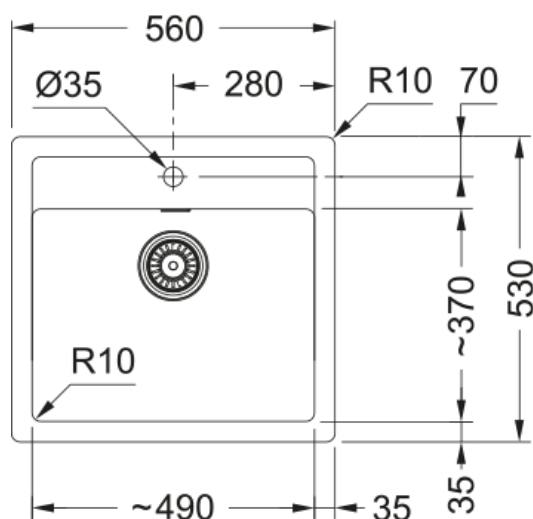

## SIRIUS SID 610-56 PLAGES ROBINETTERIE | 114.0204.650

CUVES SIRIUS, SID 610-56 Blanc, à encastrer 560x530 mm. Sa matière Tectonite avec sa surface non poreuse facilite le nettoyage et garantit une hygiène maximale. Vidage manuel, trop plein rond avec sa bonde, tous ces accessoires qui permettent une installation en toute tranquillité.

### Information produit

Type d'évier	Cuve
Matériau	Tectonite
Nombre de cuves	1
Couleur	Blanc arctic
Finition	Aucun

### Dimensions

Dimensions évier: longueur	560.0
Dimensions évier: largeur	530.0
Grande cuve : longueur	490.0
Grande cuve : largeur	370.0
Grande cuve : profondeur	200.0
Longueur découpe	544.0
Largeur encart de découpe	495.0

### Spécifications produit

Type d'installation	A encastrer
Type de bonde	90mm
Position égouttoir	Sans égouttoir
Compatibilité Active Twist	Non