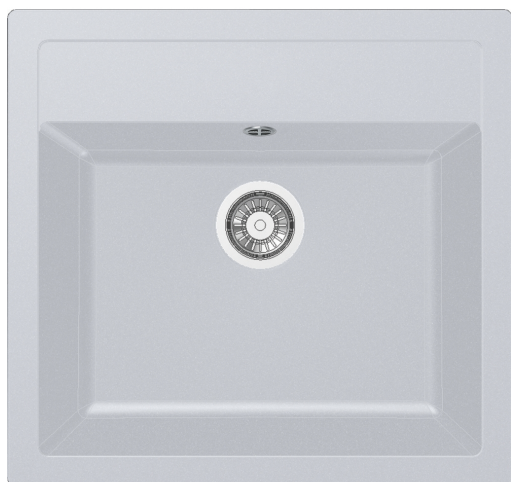

## SIRIUS SID 610-56 PLAGES ROBINETTERIE | 114.0204.650

CUVES SIRIUS, SID 610-56 Blanc, à encastrer 560x530 mm. Sa matière Tectonite avec sa surface non poreuse facilite le nettoyage et garantit une hygiène maximale. Vidage manuel, trop plein rond avec sa bonde, tous ces accessoires qui permettent une installation en toute tranquillité.

### Information produit

Type d'évier	Cuve
Matériau	Tectonite
Nombre de cuves	1
Couleur	Blanc arctic
Finition	Aucun