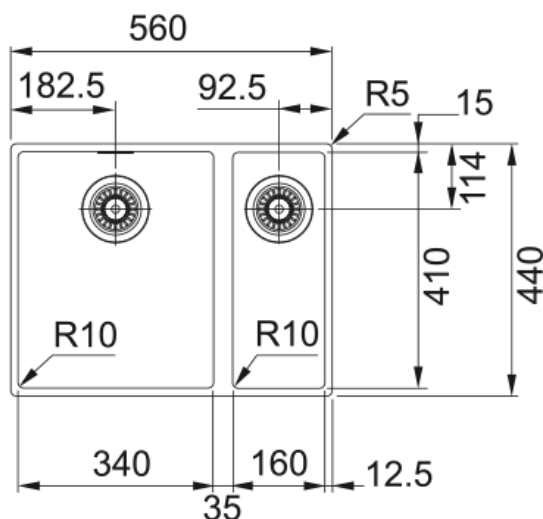

SIRIUS SID 160 | 125.0275.780

Cuve SIRIUS, SID 160 carbone, sous-plan 560x440 mm. Sa matière Tectonite avec sa surface non poreuse facilite le nettoyage et garantit une hygiène maximale. Vidage manuel, trop plein rond, cache bonde rond, tous ces accessoires qui permettent une installation en toute tranquillité.

Information produit

Type d'évier	Cuve
Matériau	Tectonite
Nombre de cuves	1,5
Couleur	Carbone
Finition	Aucun

Dimensions

Dimensions évier: longueur	560.0
Dimensions évier: largeur	440.0
Grande cuve : longueur	340.0
Grande cuve : largeur	410.0
Grande cuve : profondeur	200.0
Petite cuve: longueur	160.0
Petite cuve : largeur	410.0
Petite cuve : profondeur	140.0

Installation

Caisson	60 cm
---------	-------

Spécifications produit

Type d'installation	Sous-plan
Type de bonde	90mm
Position égouttoir	Sans égouttoir

Description du produit

Marque	Franke
Famille de produit	Smart
Gamme	Sirius
Certificat	CE