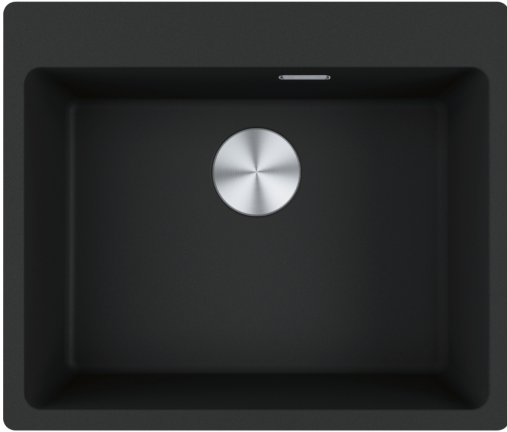

MARIS MRG 610-54 PLAGÉ ROBINETTERIE | 114.0665.250

Cuve MARIS, MRG 610-54 Noir mat, à encastrer 590x500 mm. Sa matière Fraganite résiste aux rayures, aux chocs et aux taches. Vidage automatique, trop plein rectangulaire, avec sa bonde, tous ces accessoires qui permettent une installation en toute tranquillité.

Information produit

Type d'évier	Cuve
Matériau	Fraganite
Nombre de cuves	1
Couleur	Noir mat
Finition	Aucun

Dimensions

Dimensions évier: longueur	590.0
Dimensions évier: largeur	500.0
Grande cuve : longueur	540.0
Grande cuve : largeur	400.0
Grande cuve : profondeur	200.0
Longueur découpe	570.0
Largeur encart de découpe	480.0

Installation

Caisson	60 cm
---------	-------

Spécifications produit

Type d'installation	A encastrer
Type de bonde	90mm
Position égouttoir	Sans égouttoir
Bassin 1 : rail accessoires	Non
Compatibilité Active Twist	Oui