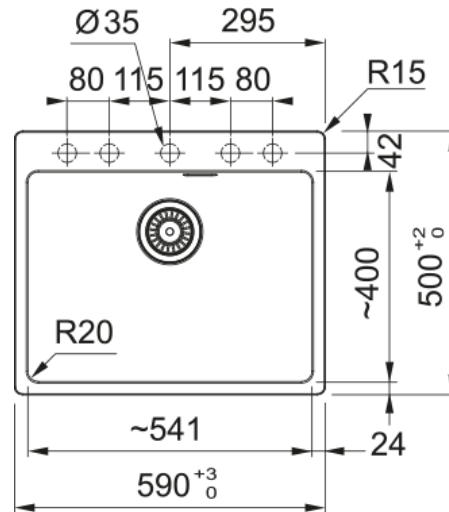

MARIS MRG 610-54 PLAGÉ ROBINETTERIE | 114.0665.250

Cuve MARIS, MRG 610-54 Noir mat, à encastrer 590x500 mm. Sa matière Fraganite résiste aux rayures, aux chocs et aux taches. Vidage automatique, trop plein rectangulaire, avec sa bonde, tous ces accessoires qui permettent une installation en toute tranquillité.

Information produit

Type d'évier	Cuve
Matériau	Fraganite
Nombre de cuves	1
Couleur	Noir mat
Finition	Aucun

Dimensions

Dimensions évier: longueur	590.0
Dimensions évier: largeur	500.0
Grande cuve : longueur	540.0
Grande cuve : largeur	400.0
Grande cuve : profondeur	200.0
Longueur découpe	570.0
Largeur encart de découpe	480.0

Installation

Caisson	60 cm
---------	-------

Spécifications produit

Type d'installation	A encastrer
Type de bonde	90mm
Position égouttoir	Sans égouttoir
Bassin 1 : rail accessoires	Non
Compatibilité Active Twist	Oui