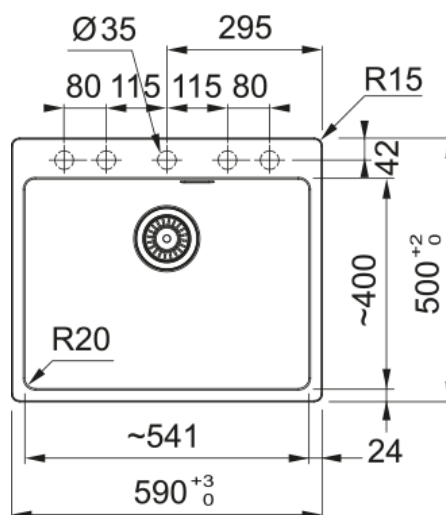

MARIS MRG 610-54 PLAGES ROBINETTERIE | 114.0665.283

Cuve MARIS, MRG 610-54 Onyx, à encastrer 590x500 mm. Sa matière Fraganite résiste aux rayures, aux chocs et aux taches. Vidage automatique, trop plein rectangulaire, avec sa bonde, tous ces accessoires qui permettent une installation en toute tranquillité.

Information produit

Type d'évier	Cuve
Matériau	Fragranite
Nombre de cuves	1
Couleur	Onyx
Finition	Aucun

Dimensions

Dimensions évier: longueur	590.0
Dimensions évier: largeur	500.0
Grande cuve : longueur	540.0
Grande cuve : largeur	400.0
Grande cuve : profondeur	200.0
Longueur découpe	570.0
Largeur encart de découpe	480.0

Installation

Caisson	60 cm
---------	-------

Spécifications produit

Type d'installation	A encastrer
Type de bonde	90mm
Position égouttoir	Sans égouttoir
Bassin 1 : rail accessoires	Non
Compatibilité Active Twist	Oui