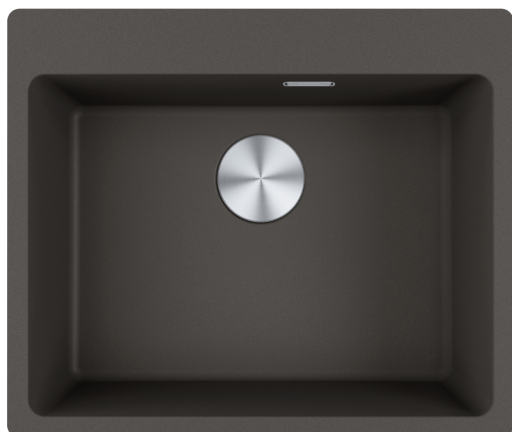

# MARIS MRG 610-54 PLAGES ROBINETTERIE | 114.0714.350

Cuve MARIS, MRG 610-54 Gris Ardoise, à encastrer 590x500 mm. Sa matière Fraganite résiste aux rayures, aux chocs et aux taches. Vidage automatique, trop plein rectangulaire, avec sa bonde. Tous ces accessoires qui permettent une installation en toute tranquillité.

## Information produit

Type d'évier	Cuve
Matériau	Fraganite
Nombre de cuves	1
Couleur	Gris ardoise mat
Finition	Aucun