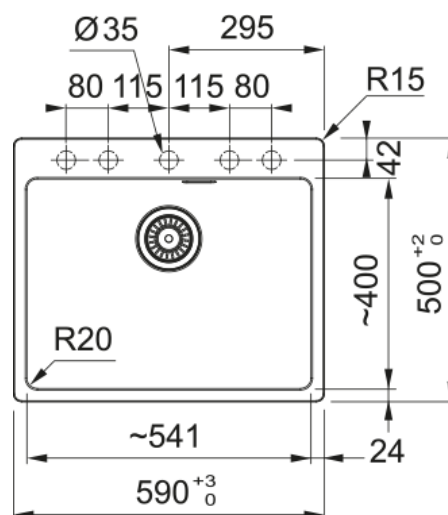

# MARIS MRG 610-54 PLAGES ROBINETTERIE | 114.0714.350

Cuve MARIS, MRG 610-54 Gris Ardoise, à encastrer 590x500 mm. Sa matière Fraganite résiste aux rayures, aux chocs et aux taches. Vidage automatique, trop plein rectangulaire, avec sa bonde. Tous ces accessoires qui permettent une installation en toute tranquillité.

## Information produit

Type d'évier	Cuve
Matériau	Fraganite
Nombre de cuves	1
Couleur	Gris ardoise mat
Finition	Aucun

## Dimensions

Dimensions évier: longueur	590.0
Dimensions évier: largeur	500.0
Grande cuve : longueur	540.0
Grande cuve : largeur	400.0
Grande cuve : profondeur	200.0
Longueur découpe	570.0
Largeur encart de découpe	480.0

## Spécifications produit

Type d'installation	A encastrer
Type de bonde	90mm
Position égouttoir	Sans égouttoir
Bassin 1 : rail accessoires	Non
Compatibilité Active Twist	Oui