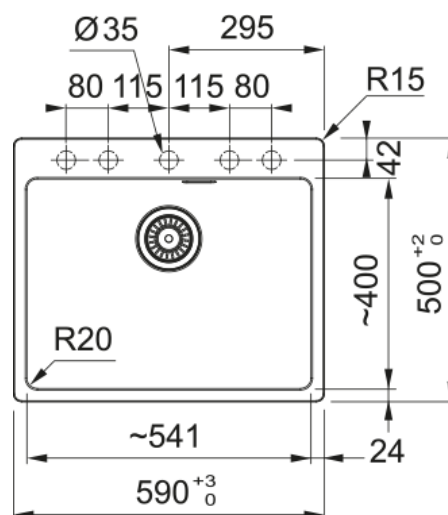

MARIS MRG 610-54 PLAGÉ ROBINETTERIE | 114.0665.282

Cuve MARIS, MRG 610-54 Stone, à encastrer 590x500 mm. Sa matière Fraganite résiste aux rayures, aux chocs et aux taches. Vidage automatique, trop plein rectangulaire, avec sa bonde, tous ces accessoires qui permettent une installation en toute tranquillité.

Information produit

Type d'évier	Cuve
Matériau	Fraganite
Nombre de cuves	1
Couleur	Platinum
Finition	Aucun

Dimensions

Dimensions évier: longueur	590.0
Dimensions évier: largeur	500.0
Grande cuve : longueur	540.0
Grande cuve : largeur	400.0
Grande cuve : profondeur	200.0
Longueur découpe	570.0
Largeur encart de découpe	480.0

Installation

Caisson	60 cm
---------	-------

Spécifications produit

Type d'installation	A encastrer
Type de bonde	90mm
Position égouttoir	Sans égouttoir
Bassin 1 : rail accessoires	Non
Compatibilité Active Twist	Oui