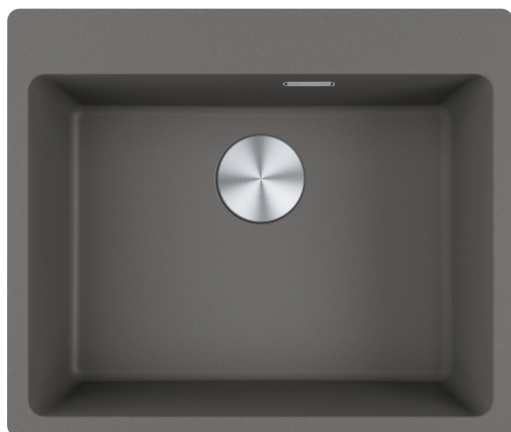

MARIS MRG 610-54 PLAGÉ ROBINETTERIE | 114.0665.282

Cuve MARIS, MRG 610-54 Stone, à encastrer 590x500 mm. Sa matière Fraganite résiste aux rayures, aux chocs et aux taches. Vidage automatique, trop plein rectangulaire, avec sa bonde, tous ces accessoires qui permettent une installation en toute tranquillité.

Information produit

Type d'évier	Cuve
Matériau	Fraganite
Nombre de cuves	1
Couleur	Platinum
Finition	Aucun

Dimensions

Dimensions évier: longueur	590.0
Dimensions évier: largeur	500.0
Grande cuve : longueur	540.0
Grande cuve : largeur	400.0
Grande cuve : profondeur	200.0
Longueur découpe	570.0
Largeur encart de découpe	480.0

Installation

Caisson	60 cm
---------	-------

Spécifications produit

Type d'installation	A encastrer
Type de bonde	90mm
Position égouttoir	Sans égouttoir
Bassin 1 : rail accessoires	Non
Compatibilité Active Twist	Oui

Description du produit

Marque	Franke
Famille de produit	Maris
Gamme	Maris
Certificat	CE
Certificat	UKCA

Caractéristiques produit

Nombre d'égouttoirs	Sans égouttoir
Produit réversible	Non
Plage de robinetterie	Oui
Vidage inclus	Oui
Type de vidage	Automatique - bouton rotatif
Siphon inclus	Oui
Perçage robinetterie	5 trous pré-percé
Pré-perçage distributeur savon	Non