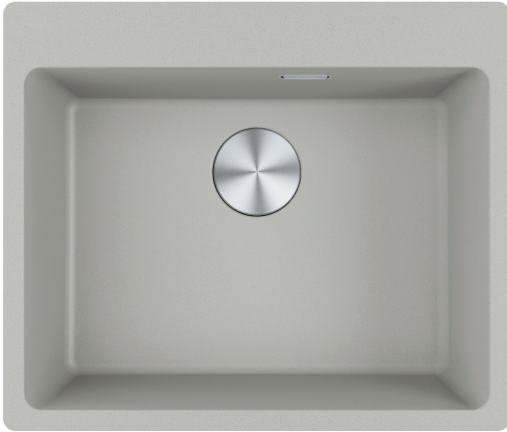

MARIS MRG 610-54 PLAGÉ ROBINETTERIE | 114.0665.284

Cuve MARIS, MRG 610-54 Platinum, à encastrer 590x500 mm. Sa matière Fraganite résiste aux rayures, aux chocs et aux taches. Vidage automatique, trop plein rectangulaire, avec sa bonde, tous ces accessoires qui permettent une installation en toute tranquillité.

Information produit

Type d'évier	Cuve
Matériau	Fragranite
Nombre de cuves	1
Couleur	Platinum
Finition	Aucun

Dimensions

Dimensions évier: longueur	590.0
Dimensions évier: largeur	500.0
Grande cuve : longueur	540.0
Grande cuve : largeur	400.0
Grande cuve : profondeur	200.0
Longueur découpe	570.0
Largeur encart de découpe	480.0

Installation

Caisson	60 cm
---------	-------

Spécifications produit

Type d'installation	A encastrer
Type de bonde	90mm
Position égouttoir	Sans égouttoir
Bassin 1 : rail accessoires	Non
Compatibilité Active Twist	Oui

Description du produit

Marque	Franke
Famille de produit	Maris
Gamme	Maris
Certificat	CE
Certificat	UKCA

Caractéristiques produit

Nombre d'égouttoirs	Sans égouttoir
Produit réversible	Non
Plage de robinetterie	Oui
Vidage inclus	Oui
Type de vidage	Automatique - bouton rotatif
Siphon inclus	Oui
Perçage robinetterie	5 trous pré-percé
Pré-perçage distributeur savon	Non