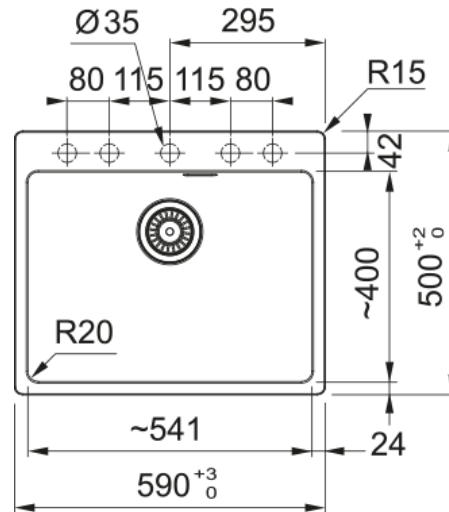

MARIS MRG 610-54 PLAGÉ ROBINETTERIE | 114.0665.284

Cuve MARIS, MRG 610-54 Platinum, à encastrer 590x500 mm. Sa matière Fraganite résiste aux rayures, aux chocs et aux taches. Vidage automatique, trop plein rectangulaire, avec sa bonde, tous ces accessoires qui permettent une installation en toute tranquillité.

Information produit

Type d'évier	Cuve
Matériau	Fragranite
Nombre de cuves	1
Couleur	Platinum
Finition	Aucun

Dimensions

Dimensions évier: longueur	590.0
Dimensions évier: largeur	500.0
Grande cuve : longueur	540.0
Grande cuve : largeur	400.0
Grande cuve : profondeur	200.0
Longueur découpe	570.0
Largeur encart de découpe	480.0

Installation

Caisson	60 cm
---------	-------

Spécifications produit

Type d'installation	A encastrer
Type de bonde	90mm
Position égouttoir	Sans égouttoir
Bassin 1 : rail accessoires	Non
Compatibilité Active Twist	Oui