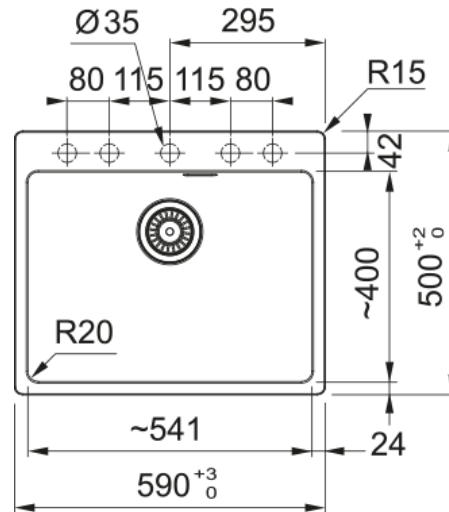

MARIS MRG 610-54 PLAGÉ ROBINETTERIE | 114.0665.281

Cuve MARIS, MRG 610-54 Café Crème, à encastrer 590x500 mm. Sa matière Fraganite résiste aux rayures, aux chocs et aux taches. Vidage automatique, trop plein rectangulaire, avec sa bonde, tous ces accessoires qui permettent une installation en toute tranquillité.

Information produit

Type d'évier	Cuve
Matériau	Fraganite
Nombre de cuves	1
Couleur	Café crème
Finition	Aucun

Dimensions

Dimensions évier: longueur	590.0
Dimensions évier: largeur	500.0
Grande cuve : longueur	540.0
Grande cuve : largeur	400.0
Grande cuve : profondeur	200.0
Longueur découpe	570.0
Largeur encart de découpe	480.0

Installation

Caisson	60 cm
---------	-------

Spécifications produit

Type d'installation	A encastrer
Type de bonde	90mm
Position égouttoir	Sans égouttoir
Bassin 1 : rail accessoires	Non
Compatibilité Active Twist	Oui