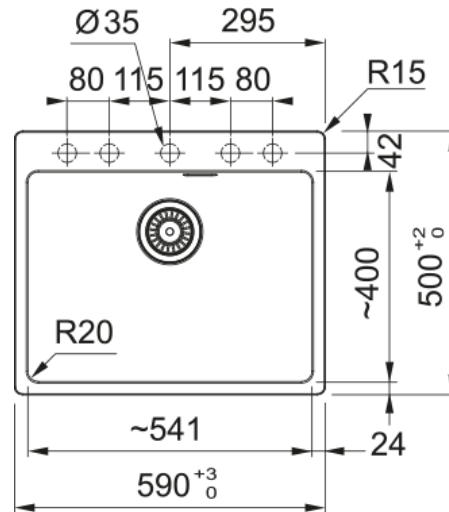

# MARIS MRG 610-54 PLAGES ROBINETTERIE | 114.0665.249

Cuve MARIS, MRG 610-54 Blanc, à encastrer 590x500 mm. Sa matière Fraganite résiste aux rayures, aux chocs et aux taches. Vidage automatique, trop plein rectangulaire, avec sa bonde, tous ces accessoires qui permettent une installation en toute tranquillité.

## Dimensions

Dimensions évier: longueur	590.0
Dimensions évier: largeur	500.0
Grande cuve : longueur	540.0
Grande cuve : largeur	400.0
Grande cuve : profondeur	200.0
Longueur découpe	570.0
Largeur encart de découpe	480.0