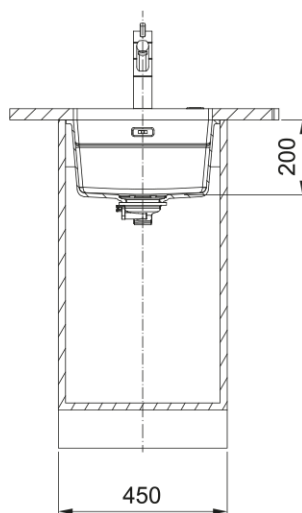

KUBUS 2.0 KNG PRO 110-37 ET ACCESSOIRES | 125.0748.930

Cuve KUBUS 2.0 PRO, KNG PRO 110-37 Oyster, à encastrer 410x460mm. Vidage manuel, Trop plein design inox avec sa bonde et son cache bonde carré. Accompagné de son rollmat, son panier égouttoir et sa planche à découper.

Information produit

Type d'évier	Cuve
Matériau	Fragranite
Nombre de cuves	1
Couleur	Oyster
Finition	Aucun

Dimensions

Dimensions évier: longueur	410.0
Dimensions évier: largeur	460.0
Grande cuve : longueur	370.0
Grande cuve : largeur	420.0
Grande cuve : profondeur	200.0

Installation

Caisson	45 cm
---------	-------

Spécifications produit

Type d'installation	Sous-plan
Type de bonde	90mm
Position égouttoir	Sans égouttoir
Bassin 1 : rail accessoires	Oui
Compatibilité Active Twist	Oui