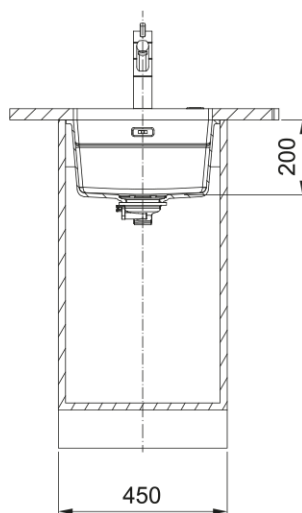

KUBUS 2.0 KNG PRO 110-37 ET ACCESSOIRES | 125.0748.905

Cuve KUBUS 2.0 PRO, KNG PRO 110-37 Noir Mat, à encastrer 410x460mm. Vidage automatique, bouton push en inox, Trop plein design inox avec sa bonde et son cache bonde carré. Accompagné de son rollmat, son panier égouttoir et sa planche à découper.

Information produit

Type d'évier	Cuve
Matériau	Fragranite
Nombre de cuves	1
Couleur	Noir mat
Finition	Aucun

Dimensions

Dimensions évier: longueur	410.0
Dimensions évier: largeur	460.0
Grande cuve : longueur	370.0
Grande cuve : largeur	420.0
Grande cuve : profondeur	200.0

Installation

Caisson	45 cm
---------	-------

Spécifications produit

Type d'installation	Sous-plan
Type de bonde	90mm
Position égouttoir	Sans égouttoir
Bassin 1 : rail accessoires	Oui
Compatibilité Active Twist	Oui