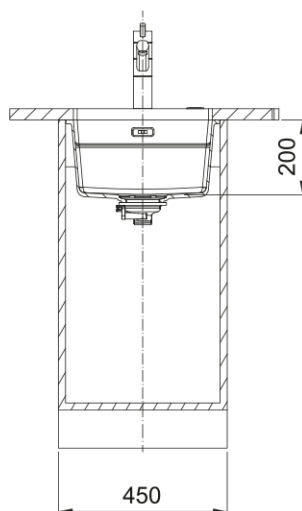

# KUBUS 2.0 KNG PRO 110-37 ET ACCESSOIRES | 125.0748.902

Cuve KUBUS 2.0 PRO, KNG PRO 110-37 Stone, à encastrer 410x460mm. Vidage automatique, bouton push en inox, Trop plein design inox avec sa bonde et son cache bonde carré. Accompagné de son rollmat, son panier égouttoir et sa planche à découper.

## Dimensions

Dimensions évier: longueur	410.0
Dimensions évier: largeur	460.0
Grande cuve : longueur	370.0
Grande cuve : largeur	420.0
Grande cuve : profondeur	200.0

## Installation

Caisson	45 cm
---------	-------