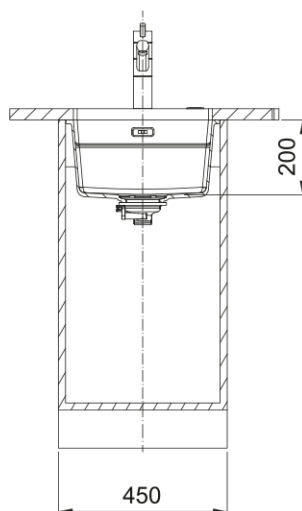

KUBUS 2.0 KNG PRO 110-37 ET ACCESSOIRES | 125.0748.900

Cuve KUBUS 2.0 PRO, KNG PRO 110-37 Café Crème, à encastrer 410x460mm. Vidage automatique, bouton push en inox, Trop plein design inox avec sa bonde et son cache bonde carré. Accompagné de son rollmat, son panier égouttoir et sa planche à découper.

Information produit

Type d'évier	Cuve
Matériau	Fragranite
Nombre de cuves	1
Couleur	Café crème
Finition	Aucun

Dimensions

Dimensions évier: longueur	410.0
Dimensions évier: largeur	460.0
Grande cuve : longueur	370.0
Grande cuve : largeur	420.0
Grande cuve : profondeur	200.0

Installation

Caisson	45 cm
---------	-------

Spécifications produit

Type d'installation	Sous-plan
Type de bonde	90mm
Position égouttoir	Sans égouttoir
Bassin 1 : rail accessoires	Oui
Compatibilité Active Twist	Oui