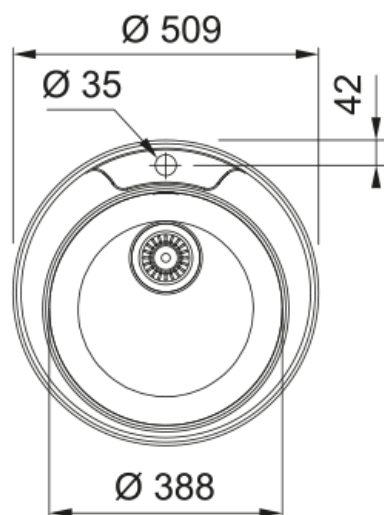

## RONDO ROL 610-39 PLAGÉ ROBINETTERIE | 101.0713.276

Cuve RONDO, ROL 610-39 Inox Dekor, à encastrer 510x510 mm. Le choix unique pour une cuisine intemporelle. Son Inox incarne l'élégance et est facile à nettoyer. Vidage manuel, Trop-plein, et sa bonde. Tous ces accessoires qui permettent une installation en toute tranquillité.

### Dimensions

Dimensions évier: longueur	508.0
Dimensions évier: largeur	508.0
Grande cuve : longueur	389.0
Grande cuve : largeur	389.0
Grande cuve : profondeur	160.0
Diametre	490.0

### Spécifications produit

Type d'installation	A encastrer
Type de bonde	90mm
Position égouttoir	Sans égouttoir
Bassin 1 : rail accessoires	Non
Compatibilité Active Twist	Non