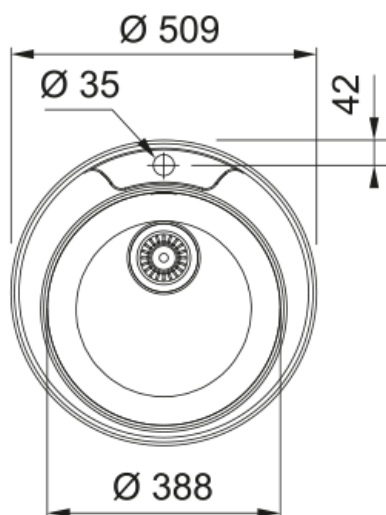

RONDO ROX 610-39 PLAGES ROBINETTERIE | 101.0713.275

Cuve RONDO, ROX 610-39 Inox, à encastrer 510x510 mm. Le choix unique pour une cuisine intemporelle. Son Inox incarne l'élégance et est facile à nettoyer. Vidage manuel, Trop-plein, et sa bonde. Tous ces accessoires qui permettent une installation en toute tranquillité.

Information produit

| | |
|-----------------|--------|
| Type d'évier | Cuve |
| Matériau | Inox |
| Nombre de cuves | 1 |
| Couleur | Inox |
| Finition | Brossé |

Dimensions

| | |
|----------------------------|-------|
| Dimensions évier: longueur | 509.0 |
| Dimensions évier: largeur | 509.0 |
| Grande cuve : longueur | 388.0 |
| Grande cuve : largeur | 388.0 |
| Grande cuve : profondeur | 170.0 |
| Diametre | 490.0 |

Installation

| | |
|---------|-------|
| Caisson | 50 cm |
|---------|-------|

Spécifications produit

| | |
|-----------------------------|----------------|
| Type d'installation | A encastrer |
| Type de bonde | 90mm |
| Position égouttoir | Sans égouttoir |
| Bassin 1 : rail accessoires | Non |
| Compatibilité Active Twist | Non |