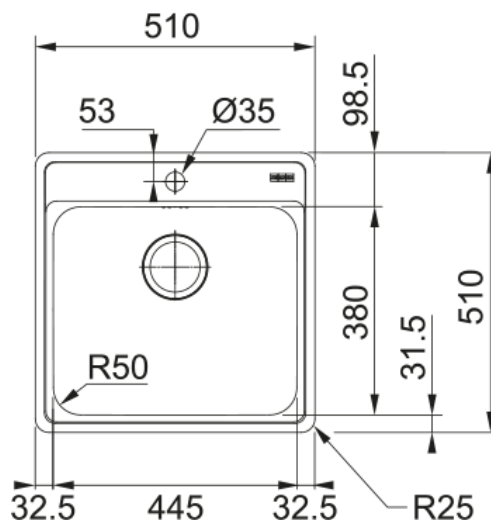

## BELL BCX 610-51 PLAGES ROBINETTERIE | 101.0666.092

Cuve BELL, BCX 610-51 Inox, à encastrer 510x510 mm. Le choix unique pour une cuisine intemporelle. Son Inox incarne l'élégance et est facile à nettoyer. Vidage manuel, Bonde, Trop-plein, tous ces accessoires qui permettent une installation en toute tranquillité.

### Dimensions

Dimensions évier: longueur	510.0
Dimensions évier: largeur	510.0
Grande cuve : longueur	445.0
Grande cuve : largeur	380.0
Grande cuve : profondeur	200.0
Longueur découpe	488.0
Largeur encart de découpe	488.0

### Spécifications produit

Type d'installation	A encastrer
Type de bonde	90mm
Position égouttoir	Sans égouttoir